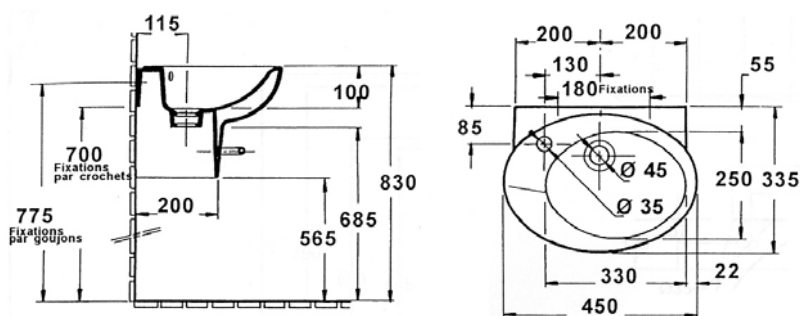

SCHÉMAS TECHNIQUES

E1337 - Lave-mains Presqu'île®

Une marque de la Société KOHLER FRANCE

Siège Social : 60, rue de Turenne - 75139 PARIS cedex 03
Tél. 33 (0) 1 40 27 53 00 - Fax 33 (0) 1 48 04 98 61 - www.jacobdelafon.com
Locataire-gérant des sociétés Holdiam et Sanijura
KOHLER FRANCE - S.A.S au capital de 81 534 000 € - 330 339 144 RCS Paris