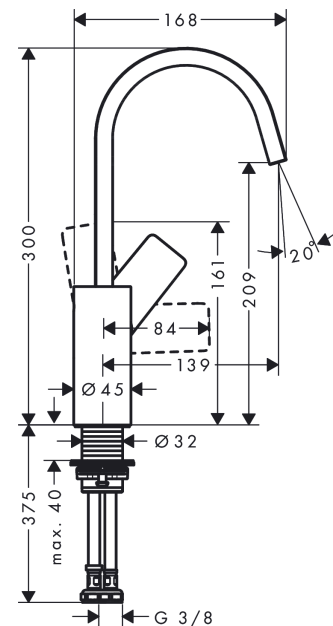

Vivenis

Смеситель для раковины, однорычажный, 210 с поворотным изливом, без сливного гарнитура

Поверхности : матовый белый Артикулный номер: 75032700

Описание

Характеристики

- ComfortZone 210
- выступ 139 мм
- угол поворота излива: 120°
- тип струи: Прямоугольная струя
- максимальный расход воды при 3 бар: 5 л/мин
- Керамический картридж
- регулируемое ограничение температуры
- подходит для проточных водонагревателей
- вид соединения: соединительные шланги G 3/8

Технология

Награды за дизайн

reddot winner 2021

Продукт

Чертеж

График расхода воды