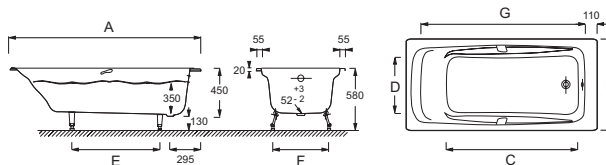

Общая информация

Mm	E2903	E2904	E2915	E2918	E2929	E2130
A	1800	1800	1700	1700	1600	1600
B	850	850	800	800	750	750
C	1238	1238	1100	1100	1100	1100
D	640	640	590	590	540	540
E	830	830	730	730	630	630
F	500	500	460	460	430	430
G	1546	1546	1446	1446	1372	1372

Спецификация продукта: Ванна 180 x 85 см, с отверстиями для ручек. E2903. Коллекция: REPOS. РАЗМЕРЫ (СМ): 180 x 85 x 45 см. ВЕС: 134,8 кг. МАТЕРИАЛ: Чугун. ТИП УСТАНОВКИ: Встраиваемые. ОБЪЕМ: 250/180. ФОРМА: Прямоугольные. ВЫСОТА НОЖЕК: 130 мм. ДИАМЕТР СЛИВА: 5.2 см. ДОПОЛНИТЕЛЬНАЯ ИНФОРМАЦИЯ: Установка к стене. НОЖКИ: Не в комплекте. СТУПЕНЬКА: Не в комплекте. СЛИВ: Не в комплекте. Дополнительная опция: комплект из 4-х регулируемых ножек для чугунной ванны (E4113), комплект из 2-х хромированных ручек (E75110), автоматический слив-перелив (E70174). С отверстиями для ручек.

*В зависимости от конфигурации компьютера или настроек принтера, технических факторов и характеристик, цвета, которые Вы видите могут не полностью соответствовать настоящим цветам и являются схематическими.