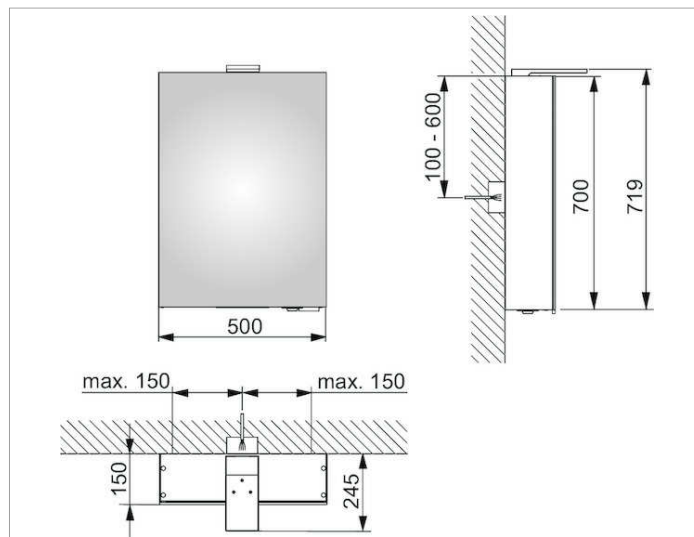

**Royal 15**

14401171201 Зеркальный шкаф

**ИЗДЕЛИЕ****ЧЕРТЕЖ****ОПИСАНИЕ ИЗДЕЛИЯ**

1 поворотная дверца с двусторонним озеркаливанием,  
боковины корпуса зеркальные

Управление:

внешняя панель управления с функциями:

диммер с плавной регулировкой, не требуется замена ламп

ЕЕК: A++, A+, A , 14 kWh/1000h

**оборудование**

- 1 расположенная внутри розетка
- 3 регулируемые по высоте стеклянные полочки

**поверхность**

алюминий серебристый анодированный/петли

**Габариты**

500 x 720 x 150 mm