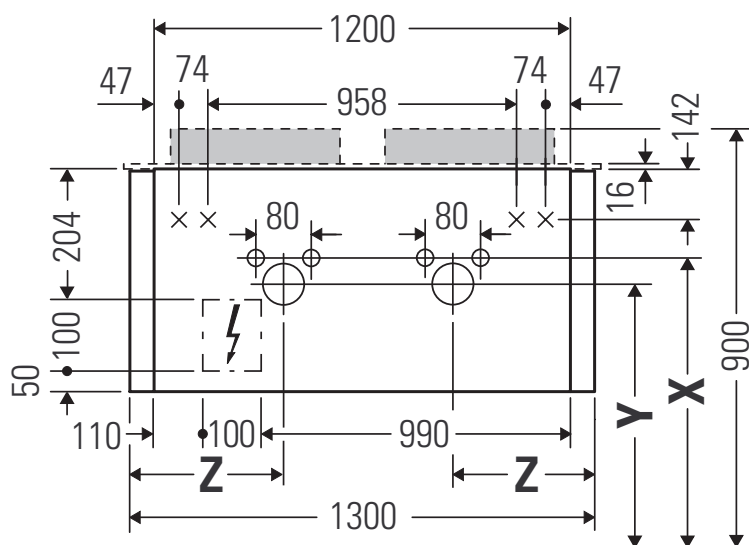

Happy D.2 Plus

HP 4943

Инструкция по монтажу

	Z mm	X mm	Y mm
#231440	326	660	610
#235940	326	695	645

Указания по применению

Серия мебели для ванной комнаты соответствует действующим нормам и директивам на момент поставки и сконструирована для использования в ванных комнатах. Непосредственное орошение водой, например, во время мытья под душем следует избегать.