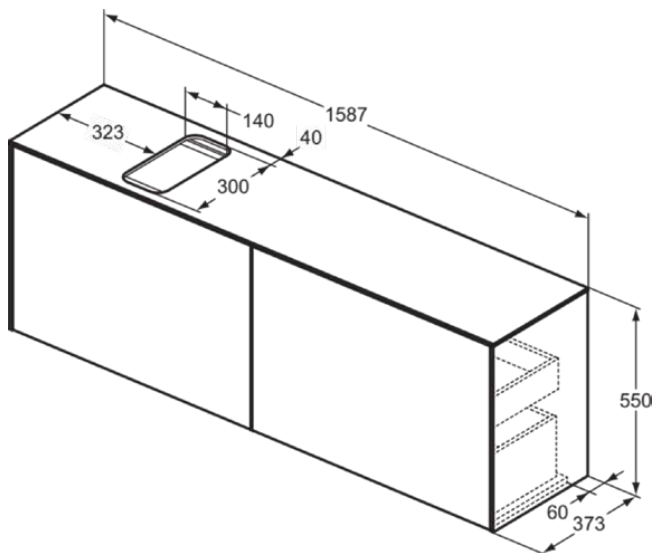

CONCA

T3995Y4

CONCA | Подстолье 1587x373x550 mm в покрытии копченый дуб, 4 ящика | Без ручек, Ящик с полным выдвижением, Нажимная система, Плавное закрывание, В сборе, Древесина из экологических источников, Шпон

Фото и схема

Общая информация

Тип изделия:	Мебель
Подтип изделия:	Подстолье
Бренд:	Ideal Standard
Коллекция:	CONCA
Дизайнер:	Palomba Serafini Associati
Colour:	Y4 - Копченый Дуб
Эффект обработки поверхности:	Матовые
Высота (мм):	550
Ширина (мм):	1587
Длина / Проекция (мм):	373
Способ крепления:	Крепежный комплект
Вес нетто (кг):	67.30
EAN-код:	8014140462880