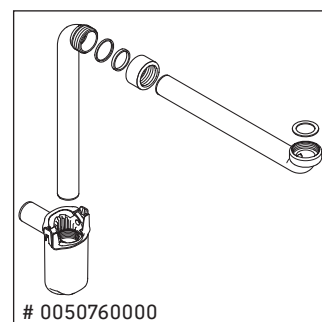

XViu

XV 4237

Инструкция по монтажу

Vero Air # 235010

Указания по применению

Серия мебели для ванной комнаты соответствует действующим нормам и директивам на момент поставки и сконструирована для использования в ванных комнатах. Непосредственное орошение водой, например, во время мытья под душем следует избегать.