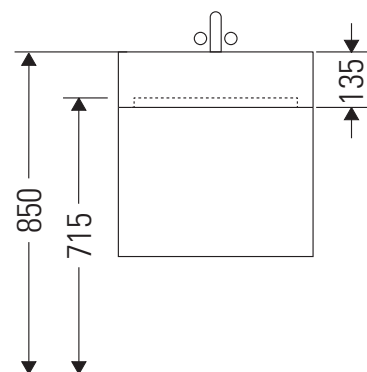

XViu

XV 4237

Инструкция по монтажу

Vero Air # 235010

Указания по применению

Серия мебели для ванной комнаты соответствует действующим нормам и директивам на момент поставки и сконструирована для использования в ванных комнатах. Непосредственное орошение водой, например, во время мытья под душем следует избегать.