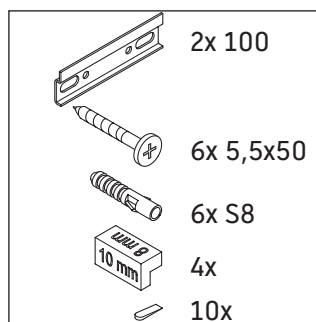

XViu

XV 4237

Инструкция по монтажу

Vero Air # 235010

Указания по применению

Серия мебели для ванной комнаты соответствует действующим нормам и директивам на момент поставки и сконструирована для использования в ванных комнатах. Непосредственное орошение водой, например, во время мытья под душем следует избегать.