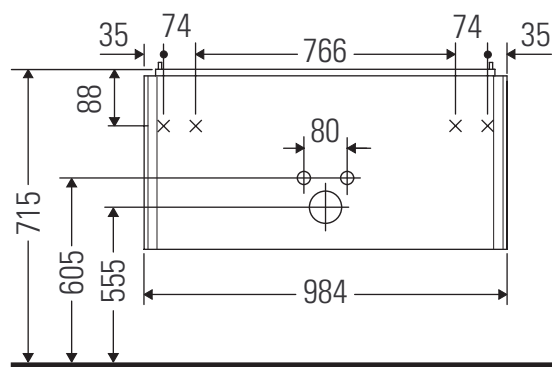

XViu

XV 4237

Инструкция по монтажу

Vero Air # 235010

Указания по применению

Серия мебели для ванной комнаты соответствует действующим нормам и директивам на момент поставки и сконструирована для использования в ванных комнатах. Непосредственное орошение водой, например, во время мытья под душем следует избегать.