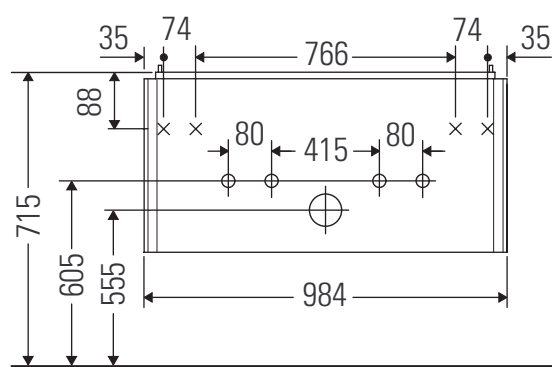

XViu

XV 4237

Инструкция по монтажу

Vero Air # 235010

Указания по применению

Серия мебели для ванной комнаты соответствует действующим нормам и директивам на момент поставки и сконструирована для использования в ванных комнатах. Непосредственное орошение водой, например, во время мытья под душем следует избегать.