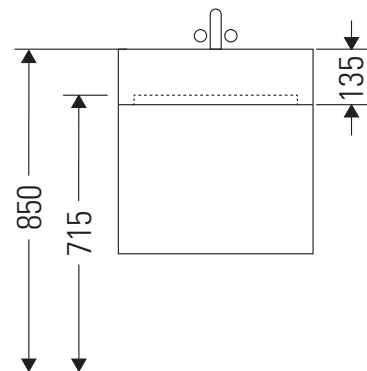

XViu

XV 4237

Инструкция по монтажу

Vero Air # 235010

Указания по применению

Серия мебели для ванной комнаты соответствует действующим нормам и директивам на момент поставки и сконструирована для использования в ванных комнатах. Непосредственное орошение водой, например, во время мытья под душем следует избегать.