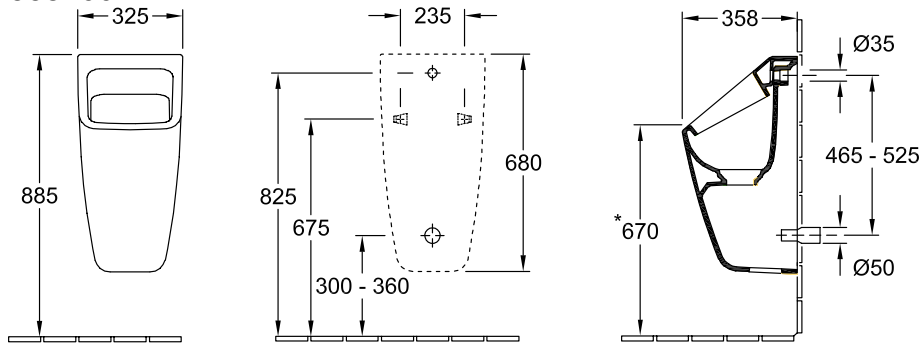

ПИССУАР ARCHITECTURA

ИНФОРМАЦИЯ ОБ ИЗДЕЛИИ

1. POSITION

Modell	558700
Коллекция	Architectura
Проекты	 PLUS
Ширина	325 mm
Высота	680 mm
Depth	355 mm
Weight	24,3 kg
Описание	Санитарная керамика включ, слив, состоит из патрона сифона ViChange и керамической крышки слива, крепежный комплект входит в комплект поставки EN 13407
Объем смыва	1 l
Подводка	Скрытый подвод воды
Выпуск	Слив скрыт
Материал	Санитарная керамика
Specification texts	Architectura; Писсуар; Санитарная керамика; Размер: 325 x 680 x 355 mm; прямоугольная модель; объем смыва: 1 l; включ, слив, состоит из патрона сифона ViChange и керамической крышки слива, крепежный комплект входит в комплект поставки; EN 13407; Слив скрыт

ЦВЕТА

Альпийский белый	55870001	4051202242589
Альпийский белый CeramicPlus	558700R1	4051202242572
Альпийский белый AntiBac	558700T1	4051202385668

ТЕХНИЧЕСКИЕ ЧЕРТЕЖИ

558700

* We recommend installation at a height suitable for the average user!

ТЕХНИЧЕСКИЕ ЧЕРТЕЖИ

558700

* We recommend installation at a height suitable for the average user!