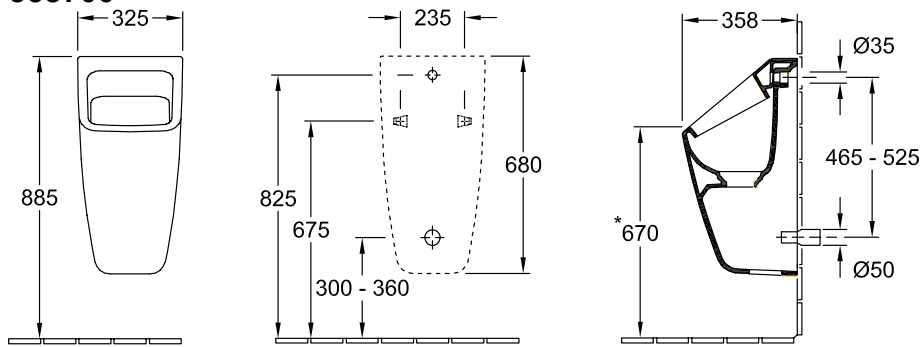

ПИССУАР ARCHITECTURA

ИНФОРМАЦИЯ ОБ ИЗДЕЛИИ

1. POSITION

Modell	558700
Коллекция	Architectura
Проекты	 PLUS
Ширина	325 mm
Высота	680 mm
Depth	355 mm
Weight	24,3 kg
Описание	Санитарная керамика включ, слив, состоит из патрона сифона ViChange и керамической крышки слива, крепежный комплект входит в комплект поставки EN 13407
Объем смыва	1 l
Подводка	Скрытый подвод воды
Выпуск	Слив скрыт
Материал	Санитарная керамика
Specification texts	Architectura; Писсуар; Санитарная керамика; Размер: 325 x 680 x 355 mm; прямоугольная модель; объем смыва: 1 l; включ, слив, состоит из патрона сифона ViChange и керамической крышки слива, крепежный комплект входит в комплект поставки; EN 13407; Слив скрыт

ЦВЕТА

Альпийский белый	55870001	4051202242589
Альпийский белый CeramicPlus	558700R1	4051202242572
Альпийский белый AntiBac	558700T1	4051202385668

ТЕХНИЧЕСКИЕ ЧЕРТЕЖИ

558700

* We recommend installation at a height suitable for the average user!

ТЕХНИЧЕСКИЕ ЧЕРТЕЖИ

558700

* We recommend installation at a height suitable for the average user!