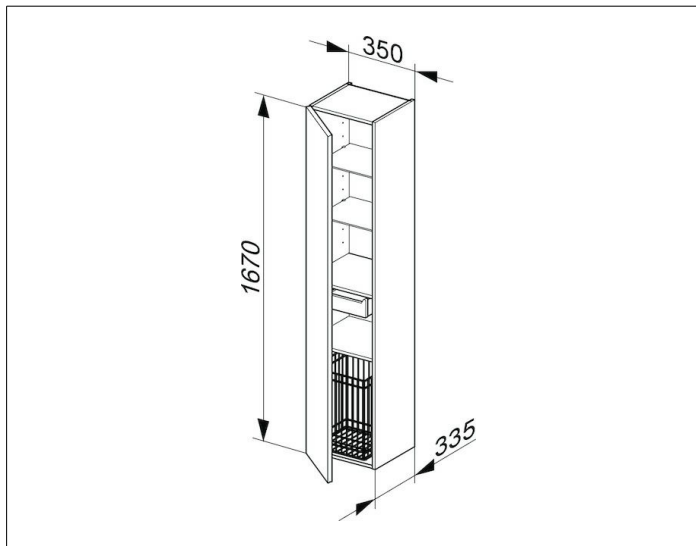

Royal Reflex

34031YY0001 Высокий шкаф-пенал

ИЗДЕЛИЕ

ЧЕРТЕЖ

ОПИСАНИЕ ИЗДЕЛИЯ

с 1 дверцей, с амортизатором

ОБОРУДОВАНИЕ

- 3 стеклянные полочки
- 1 бельевая корзина
- 1 выдвижной ящичек

ПОВЕРХНОСТЬ

11, 12, 13, 14, 57, 31, 32, 33, 34, 35

ГАБАРИТЫ

350 x 1670 x 335 mm