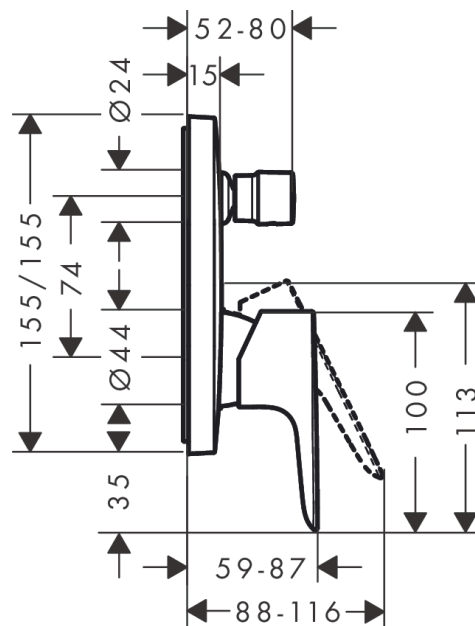

Talis E

Смеситель для ванны, однорычажный, СМ, со встроенной защитной комбинацией
Поверхности : **шлиф. бронза**   Артикульный номер: **71474140**

Описание

Характеристики

- вид соединения: скрытая часть
- керамический узел смешивания
- регулируемое ограничение температуры
- с переключателем вакуумного типа

Продукт

Чертеж

График расхода воды