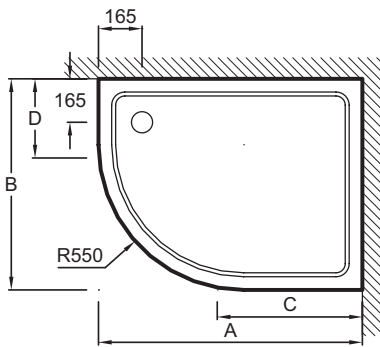

Коллекция: FLIGHT

Отделки*:

00 - Белый

Общие характеристики:

Преимущества для конечного пользователя

- Прочность: двухкомпонентная смола с акриловым слоем
- Технология Flight: антибактериальная защита (ионами серебра).
- Высокая устойчивость: баланс прочности, стойкости и веса

Преимущества при монтаже

- Варианты установки: отдельностоящий или встраиваемый, высота 4 см

Технические характеристики

- РАЗМЕРЫ (СМ): 120 x 90 x 4 см
- МАТЕРИАЛ: Flight (композит+акрил)
- ДИАМЕТР СЛИВА: 90 мм
- РИСУНОК ПОВЕРХНОСТИ: Гладкая
- Гарантия 10 лет

- ВЕС: 35 кг
- ФОРМА: Четверть круга
- МОДЕЛЬ: Левосторонняя версия
- Без сифона, диаметр 90 мм
- В качестве опции: набор для увеличения высоты (высота 10 см), герметичная прокладка по периметру, антискользящее покрытие (класс С, в соответствии со стандартом DIN 51097)

Связанные продукты

- E62499: Пандус для людей с ограниченными возможностями с гелевым покрытием
- E78168: Ультратонкий сифон для низких поддонов
- E62505: Набор для увеличения высоты

Технический чертеж

mm	E62463	E62465
A	1000	1200
B	800	900
C	550	750
D	250	350
E	12	9
	9	11

Спецификация продукта: полукруглый душевой поддон 120 см, правый. E62465. Коллекция: FLIGHT. РАЗМЕРЫ (СМ): 120 x 90 x 4 см. ВЕС: 35 кг. МАТЕРИАЛ: Flight (композит+акрил). ФОРМА: Четверть круга. ДИАМЕТР СЛИВА: 90 мм. МОДЕЛЬ: Левосторонняя версия. РИСУНОК ПОВЕРХНОСТИ: Гладкая. Без сифона, диаметр 90 мм. Гарантия 10 лет. В качестве опции: набор для увеличения высоты (высота 10 см), герметичная прокладка по периметру, антискользящее покрытие (класс С, в соответствии со стандартом DIN 51097).

*В зависимости от конфигурации компьютера или настроек принтера, технических факторов и характеристик, цвета, которые Вы видите могут не полностью соответствовать настоящим цветам и являются схематическими.