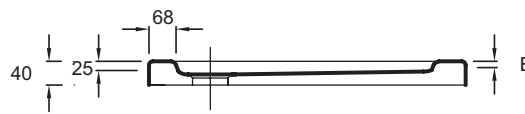

Коллекция: FLIGHT

Отделки*:

00 - Белый

Общие характеристики:

Преимущества для конечного пользователя

- Прочность: двухкомпонентная смола с акриловым слоем
- Технология Flight: антибактериальная защита (ионами серебра).
- Высокая устойчивость: баланс прочности, стойкости и веса

Преимущества при монтаже

- Варианты установки: отдельностоящий или встраиваемый, высота 4 см

Технические характеристики

- РАЗМЕРЫ (СМ): 120 x 90 x 4 см
- МАТЕРИАЛ: Flight (композит+акрил)
- ДИАМЕТР СЛИВА: 90 мм
- РИСУНОК ПОВЕРХНОСТИ: Гладкая
- Гарантия 10 лет

- ВЕС: 35 кг
- ФОРМА: Четверть круга
- МОДЕЛЬ: Левосторонняя версия
- Без сифона, диаметр 90 мм
- В качестве опции: набор для увеличения высоты (высота 10 см), герметичная прокладка по периметру, антискользящее покрытие (класс С, в соответствии со стандартом DIN 51097)

Связанные продукты

- E62499: Пандус для людей с ограниченными возможностями с гелевым покрытием
- E78168: Ультратонкий сифон для низких поддонов
- E62505: Набор для увеличения высоты

Технический чертеж

mm	E62463	E62465
A	1000	1200
B	800	900
C	550	750
D	250	350
E	12	9
	9	11

Спецификация продукта: полукруглый душевой поддон 120 см, правый. E62465. Коллекция: FLIGHT. РАЗМЕРЫ (СМ): 120 x 90 x 4 см. ВЕС: 35 кг. МАТЕРИАЛ: Flight (композит+акрил). ФОРМА: Четверть круга. ДИАМЕТР СЛИВА: 90 мм. МОДЕЛЬ: Левосторонняя версия. РИСУНОК ПОВЕРХНОСТИ: Гладкая. Без сифона, диаметр 90 мм. Гарантия 10 лет. В качестве опции: набор для увеличения высоты (высота 10 см), герметичная прокладка по периметру, антискользящее покрытие (класс С, в соответствии со стандартом DIN 51097).

*В зависимости от конфигурации компьютера или настроек принтера, технических факторов и характеристик, цвета, которые Вы видите могут не полностью соответствовать настоящим цветам и являются схематическими.