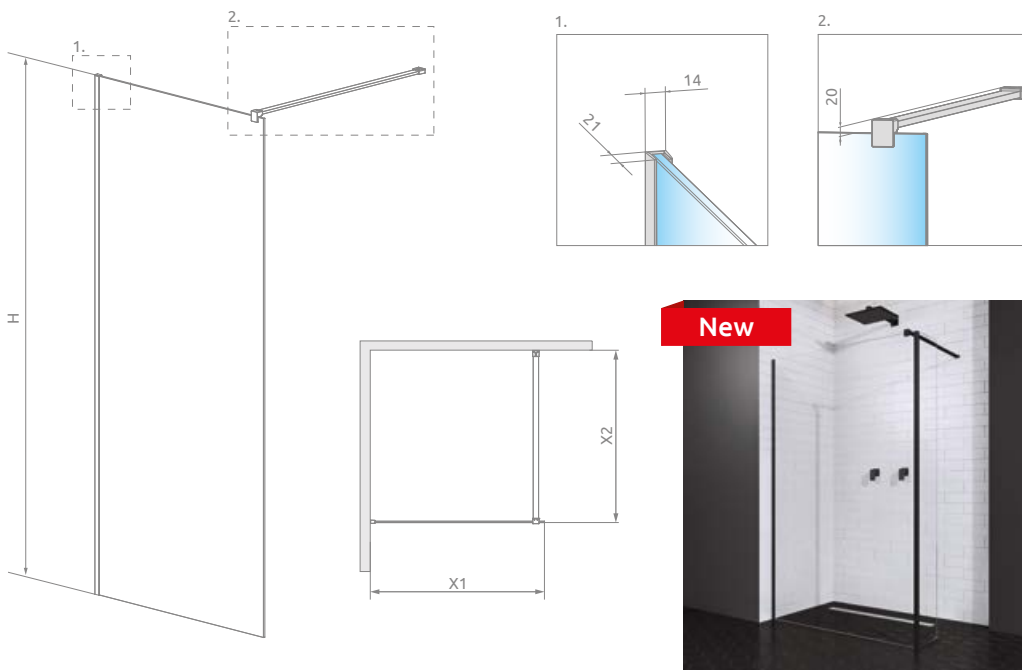

# Modo New Black II

Modo New Black II + shower board, душевая плита

A universal shower enclosure that can be assembled as a left-hand or right-hand version.  
Кабина универсальная, возможен как левосторонний, так и правосторонний монтаж.

Model Модель	Width (X1) Ширина (X1)	Height (H) Высота (H)	TRANSPARENT GLASS ПРОЗРАЧНОЕ СТЕКЛО
			Art. No.   № арт.
<b>New</b> Modo New Black II 50	485-495	2000	389054-54-01
<b>New</b> Modo New Black II 55	535-545	2000	389055-54-01
<b>New</b> Modo New Black II 60	585-595	2000	389064-54-01
<b>New</b> Modo New Black II 65	635-645	2000	389065-54-01
Modo New Black II 70	685-695	2000	389074-54-01
<b>New</b> Modo New Black II 75	735-745	2000	389075-54-01
Modo New Black II 80	785-795	2000	389084-54-01
<b>New</b> Modo New Black II 85	835-845	2000	389085-54-01
Modo New Black II 90	885-895	2000	389094-54-01
<b>New</b> Modo New Black II 95	935-945	2000	389095-54-01
Modo New Black II 100	985-995	2000	389104-54-01
<b>New</b> Modo New Black II 105	1035-1045	2000	389105-54-01
Modo New Black II 110	1085-1095	2000	389114-54-01
<b>New</b> Modo New Black II 115	1135-1145	2000	389115-54-01
Modo New Black II 120	1185-1195	2000	389124-54-01
<b>New</b> Modo New Black II 125	1235-1245	2000	389125-54-01
Modo New Black II 130	1285-1295	2000	389134-54-01
<b>New</b> Modo New Black II 135	1335-1345	2000	389135-54-01
Modo New Black II 140	1385-1395	2000	389144-54-01
<b>New</b> Modo New Black II 145	1435-1445	2000	389145-54-01
Modo New Black II 150	1485-1495	2000	389154-54-01
<b>New</b> Modo New Black II 155	1535-1545	2000	389155-54-01
Modo New Black II 160	1585-1595	2000	389164-54-01

It is possible to create a shower enclosure with a fixed sidewall SW 30 cm wide. In this case, when ordering, please also specify the sidewall index number: 388000-54-01.

Неподвижная боковая стенка шириной 30 см - № арт. 388000-54-01.