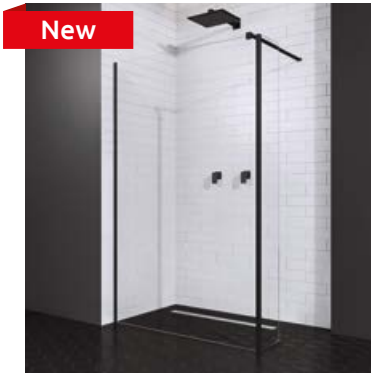

# Modo New Black II

Modo New Black II + shower board, душевая плита

A universal shower enclosure that can be assembled as a left-hand or right-hand version.  
Кабина универсальная, возможен как левосторонний, так и правосторонний монтаж.

It is possible to create a shower enclosure with a fixed sidewall SW 30 cm wide. In this case, when ordering, please also specify the sidewall index number: 388000-54-01.

Неподвижная боковая стенка шириной 30 см - № арт. 388000-54-01.