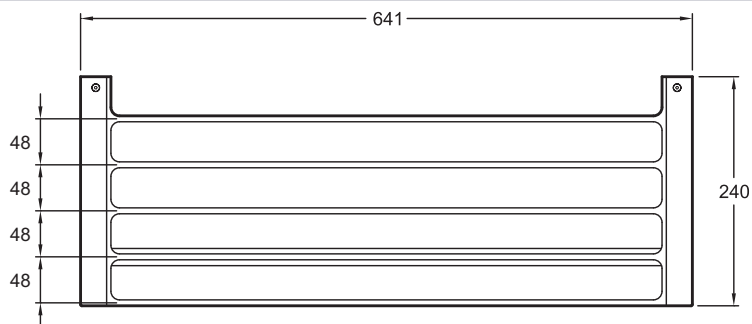

15213D

Коллекция: SINGULIER

Отделки*:

CP - Хром

Технические характеристики

- ВЕС: 3,3 кг
- ТИП УСТАНОВКИ: Крепление к стене
- Коллекция Singulier, выполненная в отделке Хром, предлагает широкий ассортимент аксессуаров для ванной комнаты, которые дополнят Ваш интерьер.

Общая информация

Спецификация продукта: Настенный полотенцедержатель. 15213D. Коллекция: SINGULIER. ВЕС: 3,3 кг. ТИП УСТАНОВКИ: Крепление к стене. Коллекция Singulier, выполненная в отделке Хром, предлагает широкий ассортимент аксессуаров для ванной комнаты, которые дополнят Ваш интерьер..