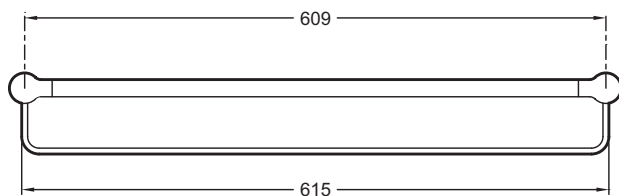

15213D

Коллекция: SINGULIER

Отделки*:

CP - Хром

Технические характеристики

- ВЕС: 3,3 кг
- ТИП УСТАНОВКИ: Крепление к стене
- Коллекция Singulier, выполненная в отделке Хром, предлагает широкий ассортимент аксессуаров для ванной комнаты, которые дополнят Ваш интерьер.

Общая информация

Спецификация продукта: Настенный полотенцедержатель. 15213D. Коллекция: SINGULIER. ВЕС: 3,3 кг. ТИП УСТАНОВКИ: Крепление к стене. Коллекция Singulier, выполненная в отделке Хром, предлагает широкий ассортимент аксессуаров для ванной комнаты, которые дополнят Ваш интерьер..