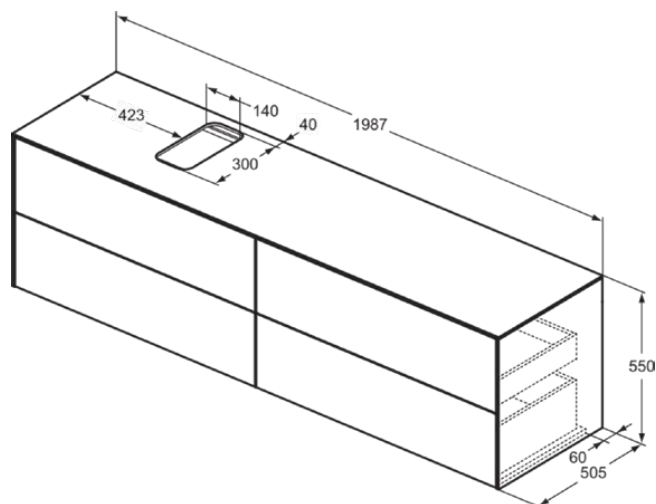

## T3992Y1

CONCA | Подстолье 1987x505x550 mm в покрытии матовый белый, 4 ящика | Без ручек, Ящик с полным выдвижением, Нажимная система, Плавное закрытие, В сборе, Древесина из экологических источников

### Общая информация

Тип изделия:	Мебель
Подтип изделия:	Подстолье
Бренд:	Ideal Standard
Коллекция:	CONCA
Дизайнер:	Palomba Serafini Associati
Colour:	Y1 - Матовый Белый
Эффект обработки поверхности:	Матовые
Высота (мм):	550
Ширина (мм):	1987
Длина / Проекция (мм):	505
Способ крепления:	Крепежный комплект
Вес нетто (кг):	97.50
EAN-код:	8014140462675