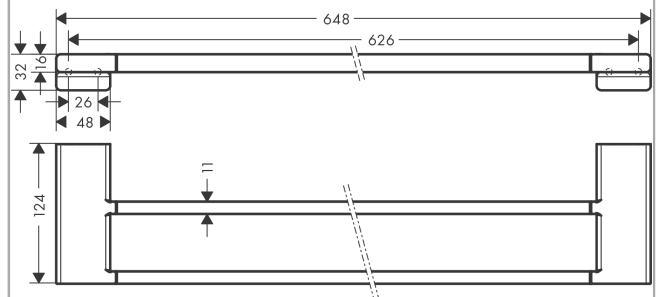

AddStoris

Двойной держатель для банных полотенец

Поверхности : матовый черный   Артикульный номер: 41743670

Описание

Характеристики

- настенный монтаж
- материал: металл
- материал держателя: металл
- длина: 648 мм
- с монтажным материалом
- concealed fastening
- расстояние между отверстиями: 626 мм
- диаметр отверстия: 6 мм

Награды за дизайн

reddot winner 2021

Продукт

Чертеж