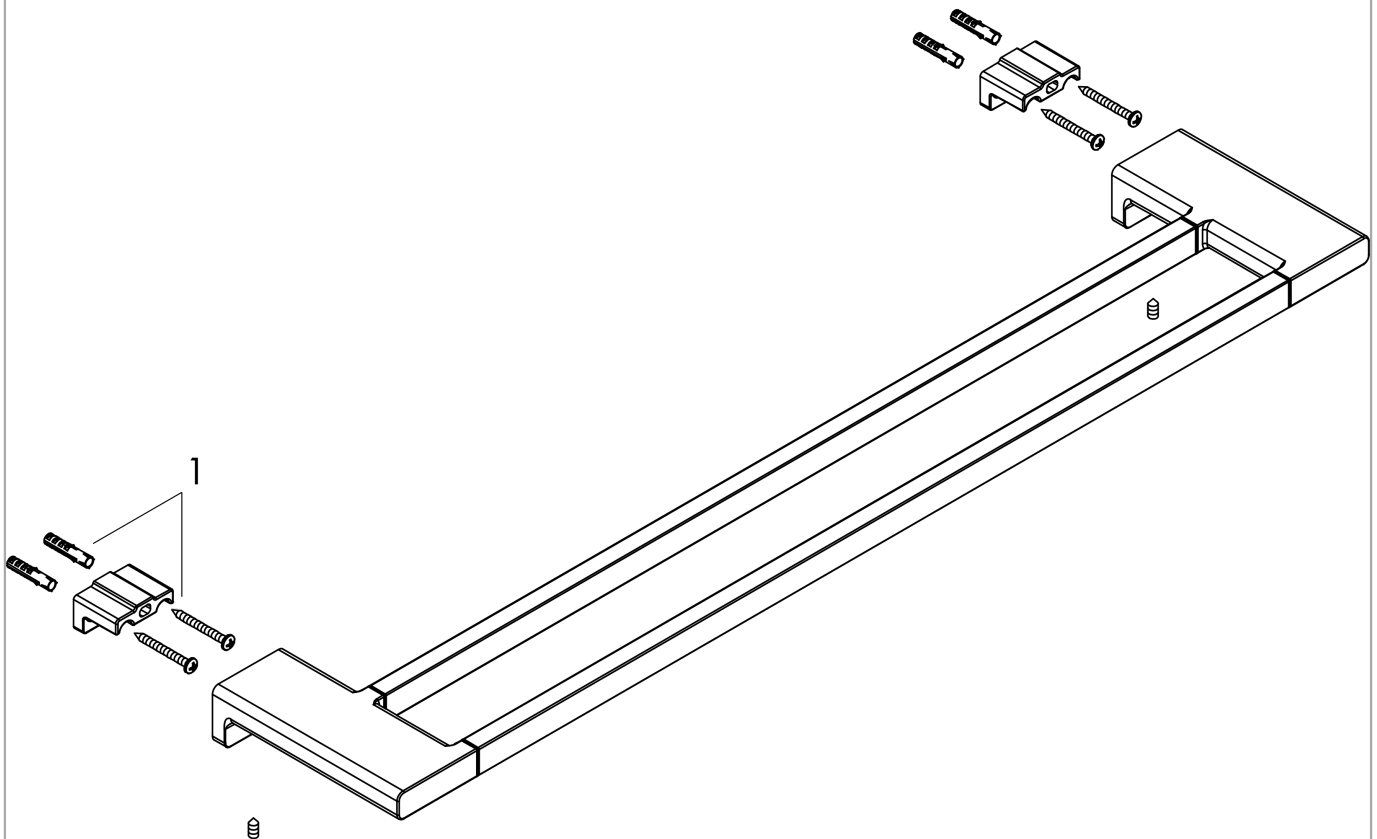

AddStoris

Двойной держатель для банных полотенец

Поверхности : матовый черный   Артикульный номер: **41743670**

Покомпонентное изображение

Год выпуска: >04/21