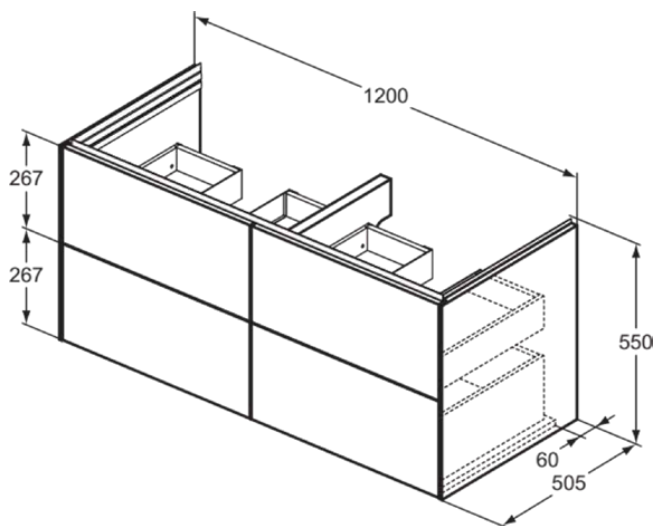

CONCA

T5517Y4

CONCA | Подстолье 1200x505x550 mm в покрытии копченый дуб, 4 ящика | Без ручек, Ящик с полным выдвижением, Нажимная система, Плавное закрывание, В сборе, Древесина из экологических источников, Шпон

Фото и схема

Общая информация

Тип изделия:	Мебель
Подтип изделия:	Подстолье
Бренд:	Ideal Standard
Коллекция:	CONCA
Дизайнер:	Palomba Serafini Associati
Colour:	Y4 - Копченый Дуб
Эффект обработки поверхности:	Матовые
Высота (мм):	550
Ширина (мм):	1200
Длина / Проекция (мм):	505
Способ крепления:	Крепежный комплект
Вес нетто (кг):	58.00
EAN-код:	8014140513704