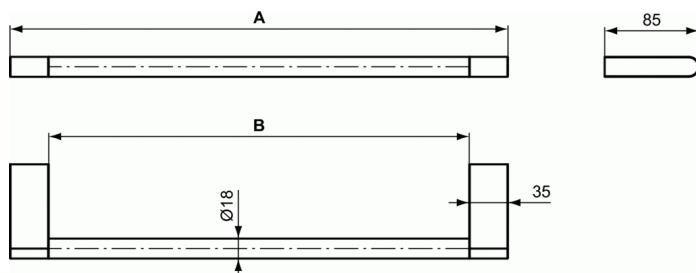

### CONNECT Полотенцедержатель 45 см

	A	B
N 1387 ..	600	530
N 1386 ..	450	380
N 1385 ..	300	230