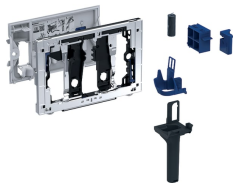

Приемник для цилиндриков Geberit DuoFresh, для смывных бачков скрытого монтажа Sigma 8 см

Образец

Цели применения

- Для смывных бачков скрытого монтажа Geberit Sigma 8 см
- Для вставки Geberit DuoFresh Stick без хлора или окисляющих составляющих
- Для смывных клавиш Geberit Sigma01
- Для смывных клавиш Geberit Sigma10
- Для смывных клавиш Geberit Sigma20
- Для смывных клавиш Geberit Sigma21
- Для смывных клавиш Geberit Sigma30
- Для смывных клавиш Geberit Sigma50

Характеристики

- Фронтальная установка
- Geberit DuoFresh Stick вставляется без применения инструментов

Объем поставки

- Монтажная рама с поворотным механизмом
- Защитная пластина
- Приемный контейнер для Geberit DuoFresh Stick
- Выдвижной ящик с держателем для Geberit DuoFresh Stick
- 8 цилиндриков Geberit DuoFresh

Арт. №	Цвет / поверхность
115.063.BZ.1	Серый антрацитовый RAL 7016
115.063.21.1	Глянцевый хром

Принадлежности

- Цилиндрик Geberit DuoFresh