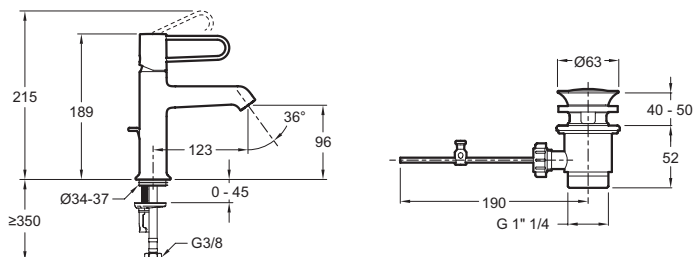

E21028-GLD

Коллекция: ODEON RIVE GAUCHE

Отделки*:

CP - Хром

BL - Матовый
Чёрный

Общие характеристики:

Преимущества для конечного пользователя

- Индивидуальность : Выбор шикарных современных отделок для удовлетворения самого взыскательного вкуса
- Комфорт : Струя воды направлена к центру раковины для комфортного ежедневного использования
- Высокоточный механизм: керамический дисковый картридж, точная регулировка температуры, гарантия 5 лет.
- Тонкая, но прочная ручка: ультра-удобная ручка в современном дизайне

Преимущества при монтаже

- Установка 35": продукт оснащен запатентованной системой установки 5/35" для быстрой и простой установки
- С донным клапаном: донный клапан в той же отделке, что и входящий в комплект смеситель.

Технические характеристики

- ВЕС : 1.3 кг
- ТИП УСТАНОВКИ : 1 отверстие
- DÉBIT (L/MN SOUS 3 BARS) : 5 л/мин
- SAILLIE DU BEC (MM) : 123
- MÉCANISME : Керамический дисковый картридж
- МАТЕРИАЛ : N/A
- TYPE : Однорычажный
- HAUTEUR TOTALE DU ROBINET (MM) : 189
- RACCORDS : С гибкой подводкой

Технический чертёж

Спецификация продукта : Смеситель для раковины с донным клапаном. E21028-GLD. Коллекция : ODEON RIVE GAUCHE. ВЕС : 1.3 кг. МАТЕРИАЛ : N/A. ТИП УСТАНОВКИ : 1 отверстие. TYPE : Однорычажный. DÉBIT (L/MN SOUS 3 BARS) : 5 л/мин. HAUTEUR TOTALE DU ROBINET (MM) : 189. SAILLIE DU BEC (MM) : 123. RACCORDS : С гибкой подводкой. MÉCANISME : Керамический дисковый картридж.