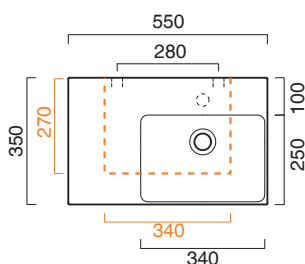

CE EN 14688 - CL00