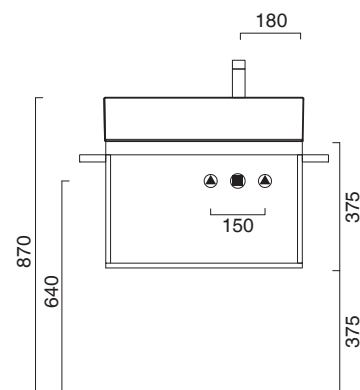

CE EN 14688 - CL00