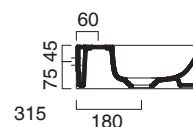

CE EN 14688 - CL00