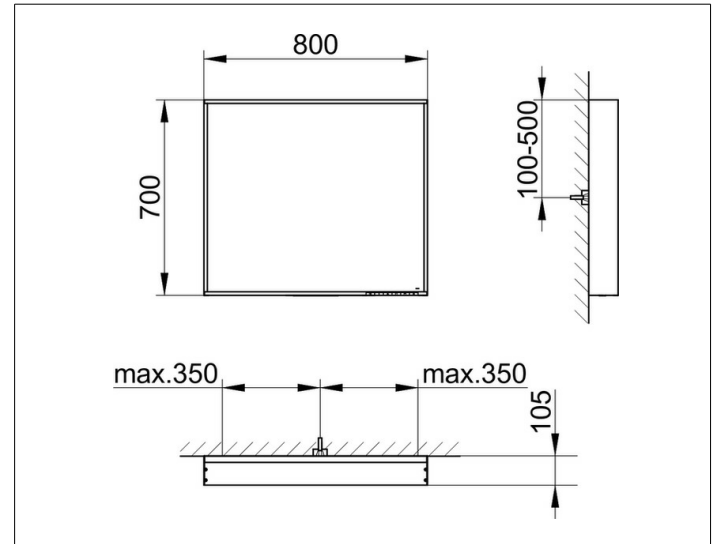

Plan

33097ZZ2503 Зеркало с подсветкой

ИЗДЕЛИЕ

ЧЕРТЕЖ

ПОВЕРХНОСТЬ

33 Вт

ГАБАРИТЫ

800 x 700 x 105 mm