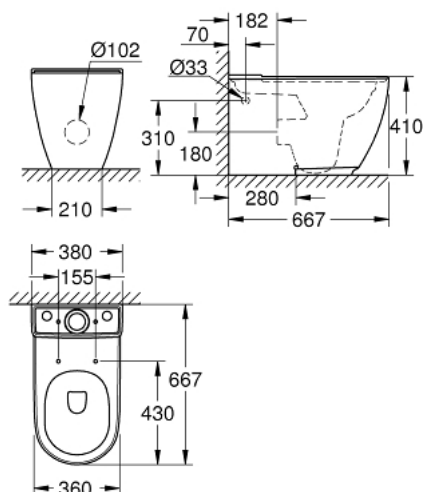

39 572 00H ESSENCE УНИТАЗ НАПОЛЬНЫЙ ДЛЯ КОМБИНАЦИИ С БАЧКОМ НАРУЖНОГО МОНТАЖА

ОПИСАНИЕ ПРОДУКТА

- для комплектации с бачком
- универсальный выпуск
- омыв всей окружности чаши
- безободковый
- объем смыва 3/4.5 л
- с креплением
- бачок заказывается дополнительно
- санитарная керамика
- полностью скрытые невидимые крепления
- Износостойкое покрытие **PureGuard** и анти-бактериальное глазирование
- для сиденья с крышкой для унитаза 39 576 000 (стандартный) или 39 577 000 (с механизмом плавного закрытия)