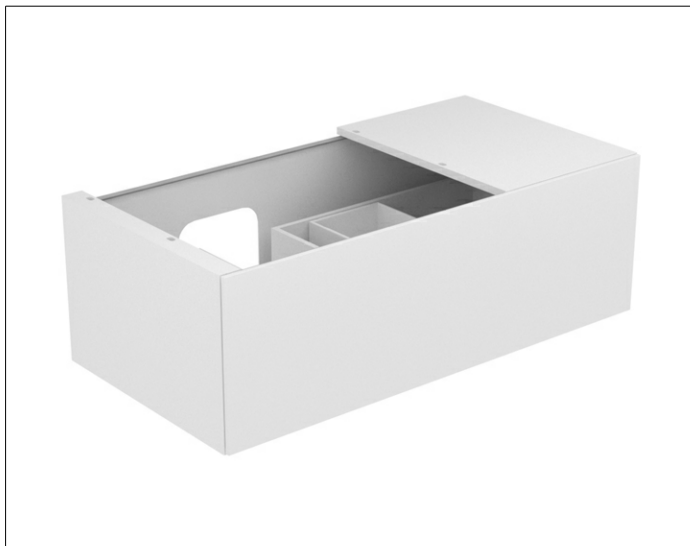

Edition 11

31153ZZ0100 Тумба под умывальник

ИЗДЕЛИЕ

ЧЕРТЕЖ

ОПИСАНИЕ ИЗДЕЛИЯ

подходит к керамическому умывальнику арт. 31140,
1 выдвижной фронт с нажимным открыванием Push-to-Open
дополнительно с внутренней светодиодной подсветкой
автоматическое вкл./выкл., теплый белый свет.

ОБОРУДОВАНИЕ

- 1 передвижной ящик для хранения (190 x 70 x 413 мм)

ПОВЕРХНОСТЬ

21

ГАБАРИТЫ

1050 x 350 x 535 mm