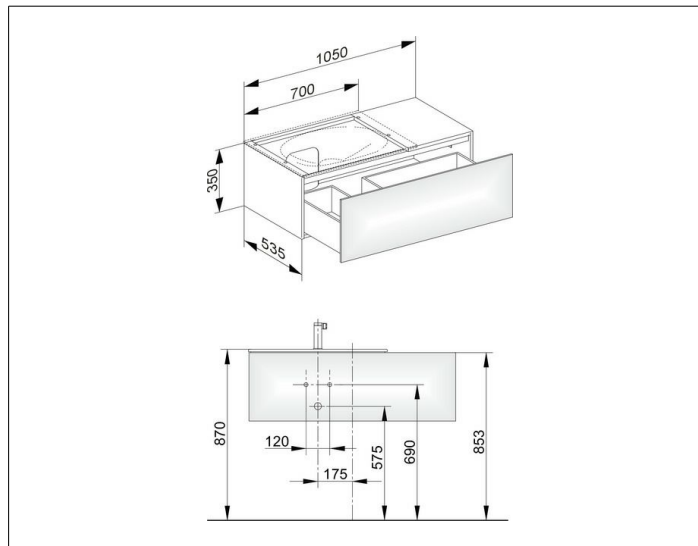

Edition 11

31153ZZ0100 Тумба под умывальник

ИЗДЕЛИЕ

ЧЕРТЕЖ

ОПИСАНИЕ ИЗДЕЛИЯ

подходит к керамическому умывальнику арт. 31140,
1 выдвижной фронт с нажимным открыванием Push-to-Open
дополнительно с внутренней светодиодной подсветкой
автоматическое вкл./выкл., теплый белый свет.

ОБОРУДОВАНИЕ

- 1 передвижной ящик для хранения (190 x 70 x 413 мм)

ПОВЕРХНОСТЬ

21

ГАБАРИТЫ

1050 x 350 x 535 mm