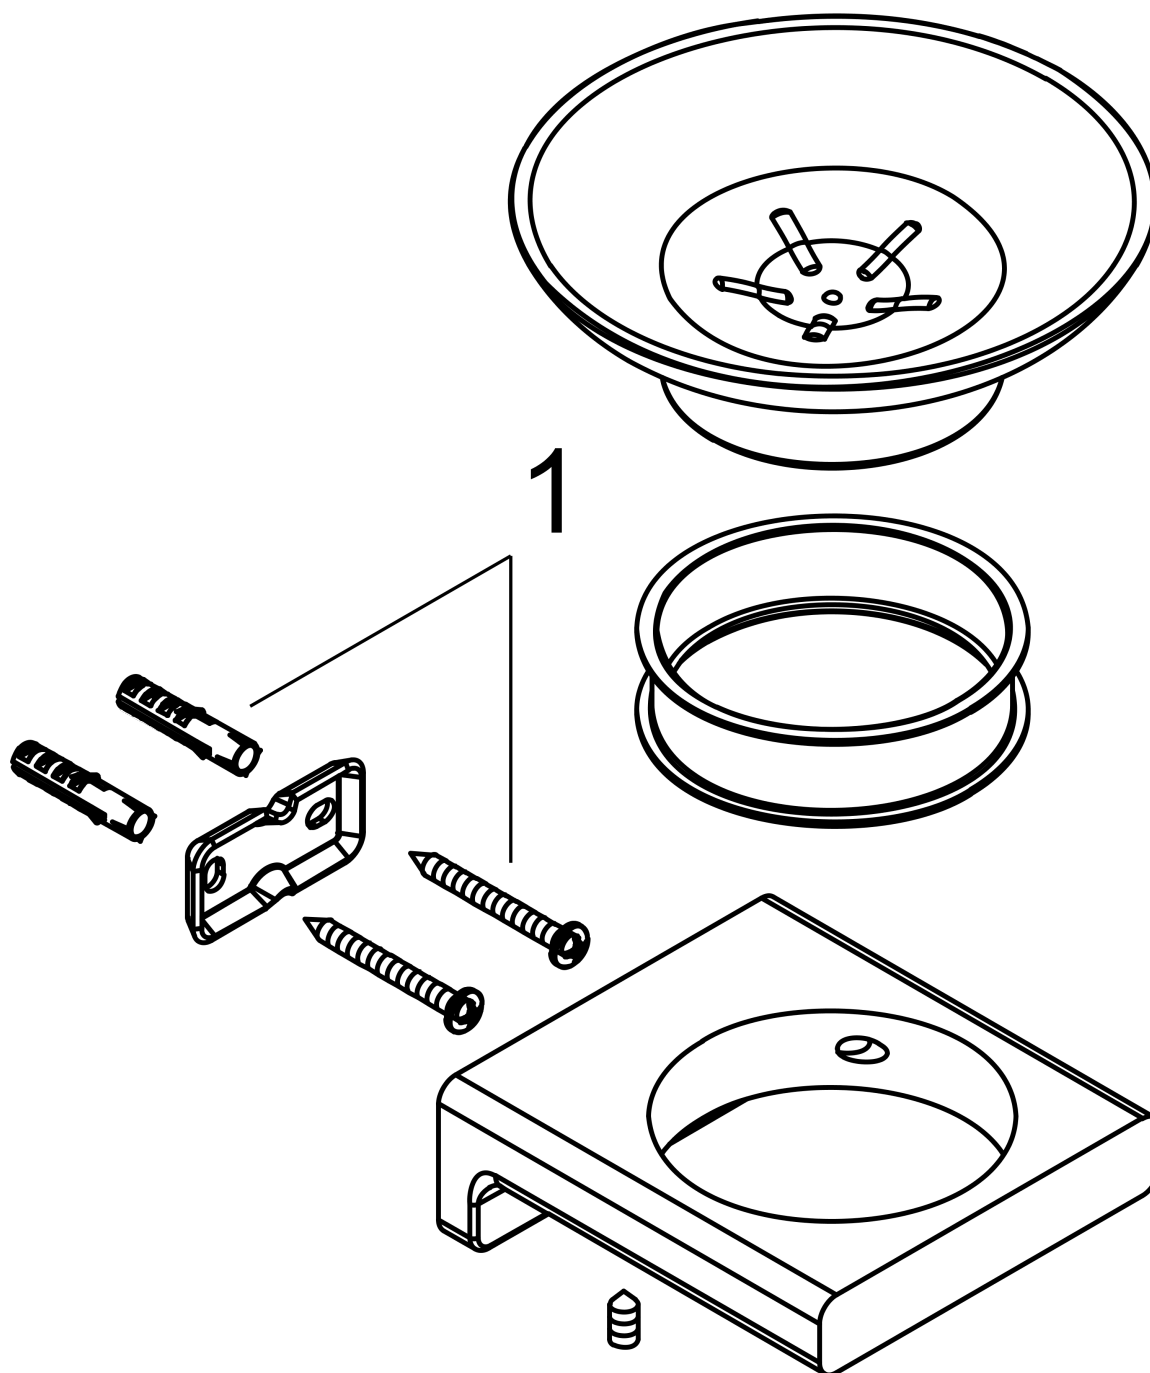

AddStoris**Мыльница**Поверхности : **шлиф. бронза** Артикульный номер: **41746140****Описание****Характеристики**

- настенный монтаж
- material recess: керамика
- материал держателя: металл
- с монтажным материалом
- concealed fastening
- расстояние между отверстиями: 26 мм
- диаметр отверстия: 6 мм

Награды за дизайн

reddot winner 2021

Продукт**Чертеж**

AddStoris

Мыльница

Поверхности : шлиф. бронза Артикульный номер: 41746140

Покомпонентное изображение

Год выпуска: >04/21

AddStoris**Мыльница**Поверхности : **шлиф. бронза** Артикульный номер: **41746140****Перечень запасных частей**Год выпуска: **>04/21**

Позиция	Описание	Артикульный номер	PC	PU
1	mounting set	40915000	-	1