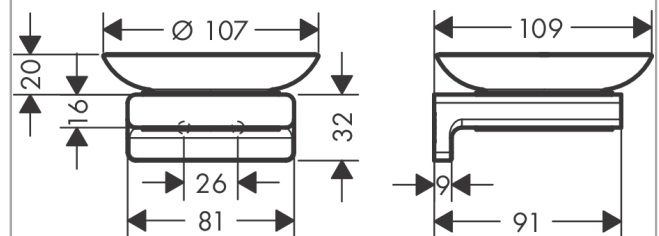

AddStoris**Мыльница**Поверхности : **шлиф. бронза** Артикульный номер: **41746140****Описание****Характеристики**

- настенный монтаж
- material recess: керамика
- материал держателя: металл
- с монтажным материалом
- concealed fastening
- расстояние между отверстиями: 26 мм
- диаметр отверстия: 6 мм

Награды за дизайн

reddot winner 2021

Продукт**Чертеж**

AddStoris

Мыльница

Поверхности : шлиф. бронза Артикульный номер: 41746140

Покомпонентное изображение

Год выпуска: >04/21

AddStoris**Мыльница**Поверхности : **шлиф. бронза** Артикульный номер: **41746140****Перечень запасных частей**Год выпуска: **>04/21**

Позиция	Описание	Артикульный номер	PC	PU
1	mounting set	40915000	-	1