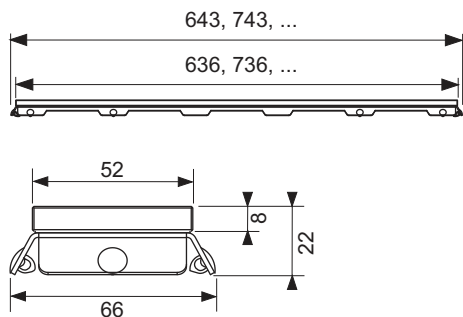

Стеклопанель TECEdrainline для душевого канала, прямая

номенклатурный номер : 601592

Номинальная
длина: 1500 мм
Поверхность: Стекло черное
К 1: 1 шт.

описание:

Декоративная панель для душевого канала TECEdrainline, из нержавеющей стали со стеклянной поверхностью, для установки в корпус канала. Максимальная испытательная нагрузка 300 кг в соответствии с классом нагрузки К3, три различных цветовых решения.

данные о продажах:

наименование товара: Стеклопанель TECEdrainline черная 1500 мм нержавеющая сталь, глянец, прямая
Группа товаров: 600
Группа продукции: 3006000060

Чертежи:

Запасные части:

- | | | |
|---|--------|------------------------------|
| 1 | 668014 | Крючок для извлечения основы |
| 2 | 668016 | Уплотняющие вставки (10 шт.) |