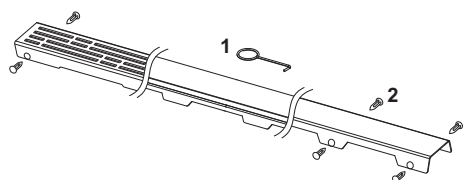

Стеклопанель TECEdrainline для душевого канала, прямая

номенклатурный номер : 601592

Номинальная
длина: 1500 мм
Поверхность: Стекло черное
К 1: 1 шт.

описание:

Декоративная панель для душевого канала TECEdrainline, из нержавеющей стали со стеклянной поверхностью, для установки в корпус канала. Максимальная испытательная нагрузка 300 кг в соответствии с классом нагрузки К3, три различных цветовых решения.

данные о продажах:

наименование товара: Стеклопанель TECEdrainline черная 1500 мм нержавеющая сталь, глянец, прямая
Группа товаров: 600
Группа продукции: 3006000060

Чертежи:

Запасные части:

- | | | |
|---|--------|------------------------------|
| 1 | 668014 | Крючок для извлечения основы |
| 2 | 668016 | Уплотняющие вставки (10 шт.) |