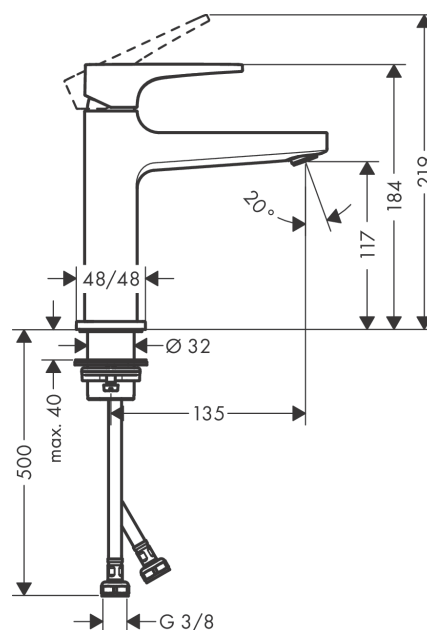

Metropol

Смеситель для раковины 110, однорычажный, с рычаговой ручкой, со сливным клапаном Push-Open

Поверхности : матовый белый Артикулный номер: 32507700

Описание

Характеристики

- состоит из: однорычажный смеситель для раковины, слив/перелив
- ComfortZone 110
- выступ 135 мм
- обычная струя
- расход воды при 3 барах: 5 л/мин
- керамический узел смешивания
- регулируемое ограничение температуры
- подходит для проточных водонагревателей
- сливной клапан Push-Open G 1 ¼
- материал сливного набора: металл
- вид соединения: соединительные шланги G ¾

Технология

Награды за дизайн

Продукт

Чертеж

График расхода воды