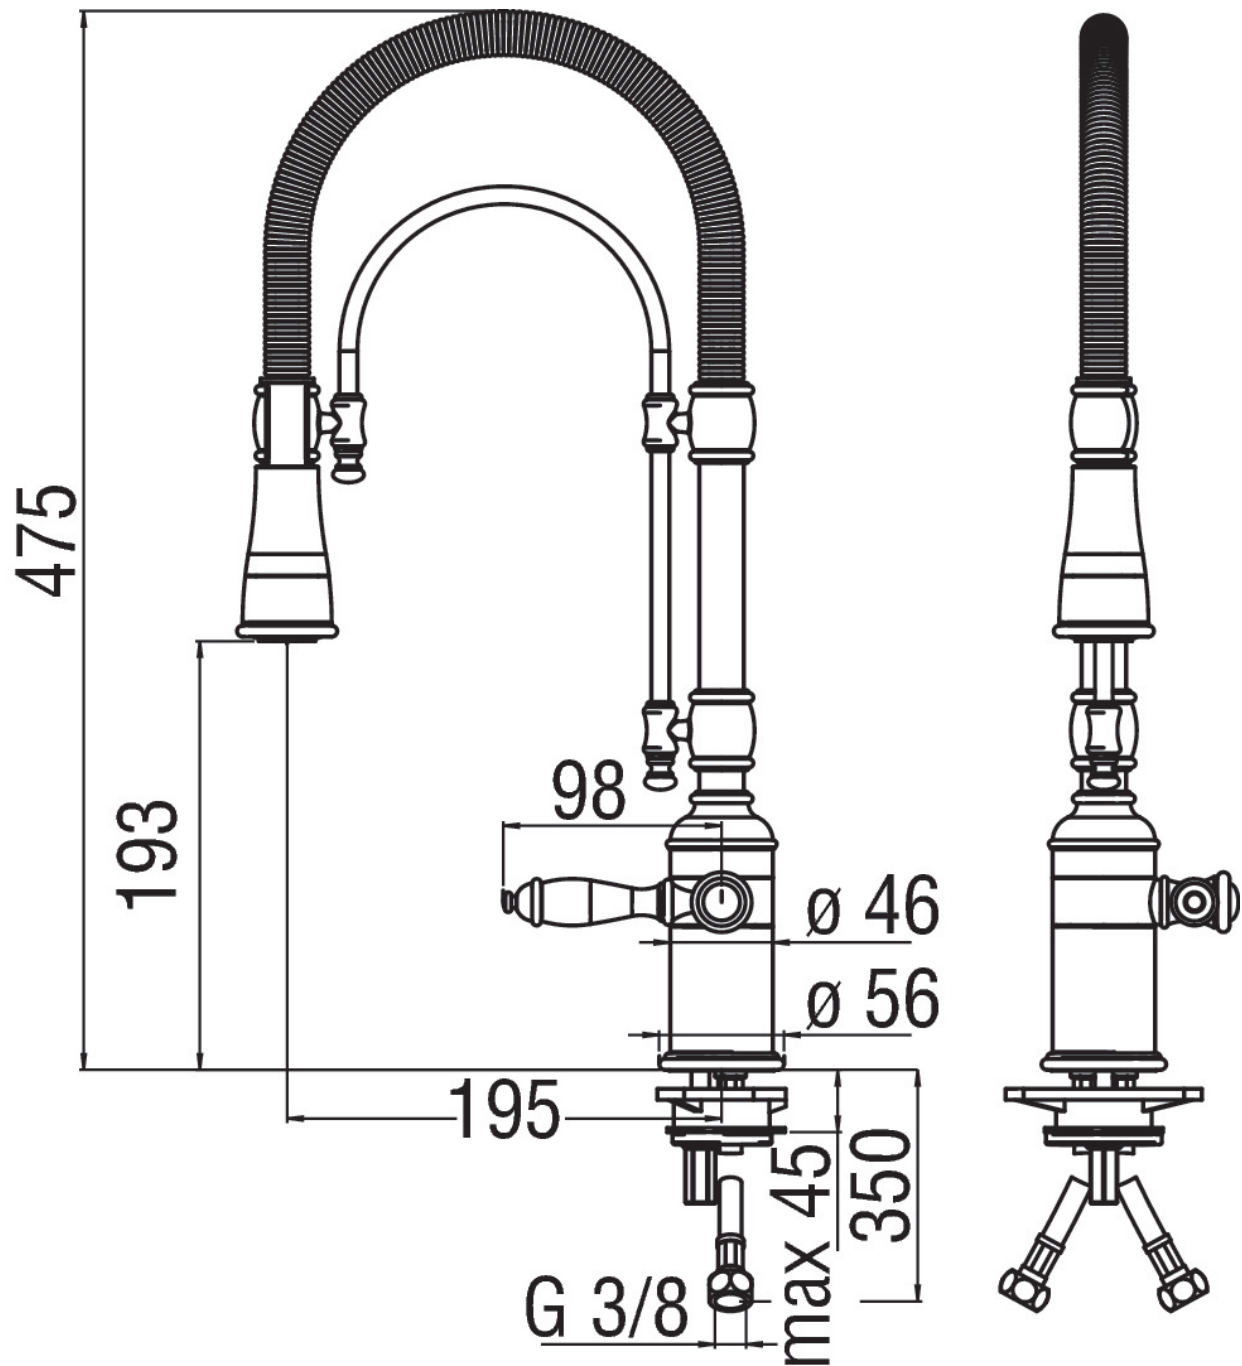

технические характеристики

Однорычажный смеситель

хром

Шарнирный излив с поворотом на 360°

Малый душ двухструйный поворотный

Шланг из нержавеющей стали \varnothing 3/8"

Ограничитель мощности с открытием в холодной воде

упаковка: 56,5 x 29 x 7,1 cm / 0,01163 m³ / 3,4 kg

СЕРТИФИКАТЫ

FLOW RATE DIAGRAM: HOT/COLD WATER

FLOW RATE DIAGRAM: MIXED WATER