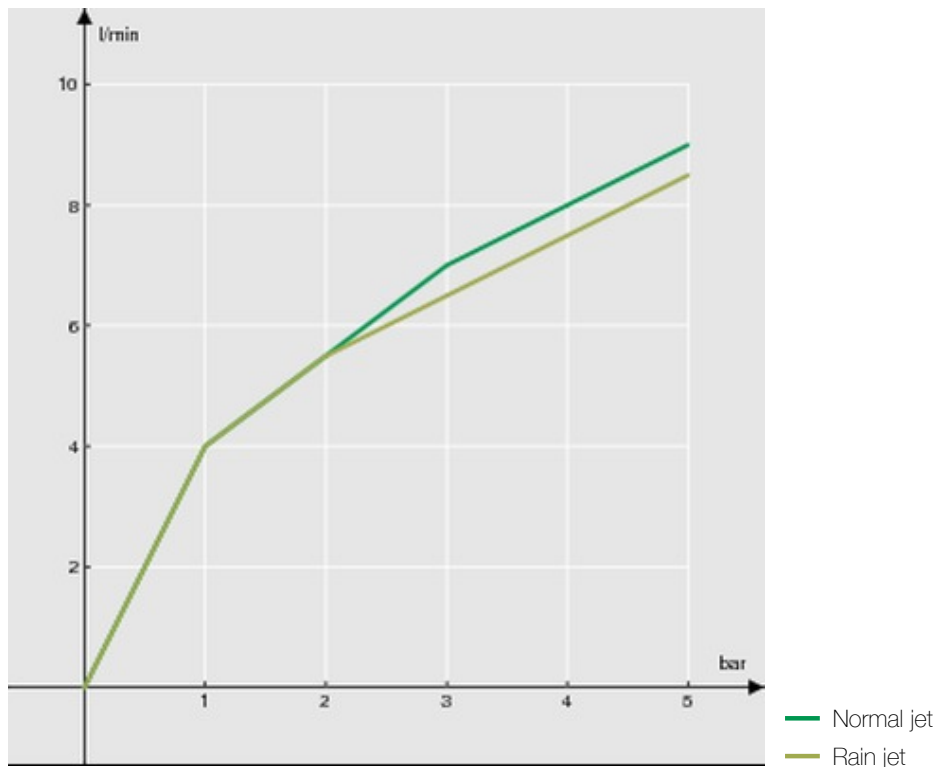

технические характеристики

Однорычажный смеситель

хром

Шарнирный излив с поворотом на 360°

Малый душ двухструйный поворотный

Шланг из нержавеющей стали \varnothing 3/8"

Ограничитель мощности с открытием в холодной воде

упаковка: 56,5 x 29 x 7,1 cm / 0,01163 m³ / 3,4 kg

СЕРТИФИКАТЫ

FLOW RATE DIAGRAM: HOT/COLD WATER

FLOW RATE DIAGRAM: MIXED WATER