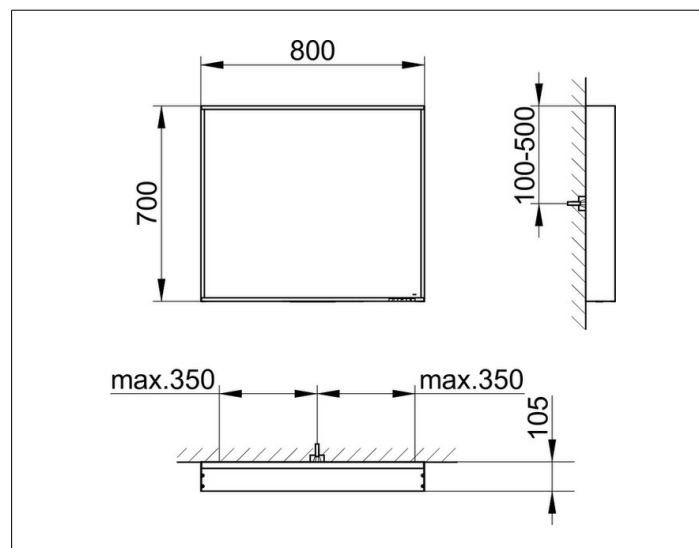

Plan

33096ZZ2500 Зеркало с подсветкой

ИЗДЕЛИЕ

ЧЕРТЕЖ

ОПИСАНИЕ ИЗДЕЛИЯ

1 цвет подсветки, 3000 Кельвин (теплый белый),
алюминиевая рама по периметру зеркала, лакированная

Управление:

сенсорная панель управления,
на выбор – с возможностью подключения к общему выключателю

ПОВЕРХНОСТЬ

33 Вт

ГАБАРИТЫ

800 x 700 x 105 mm