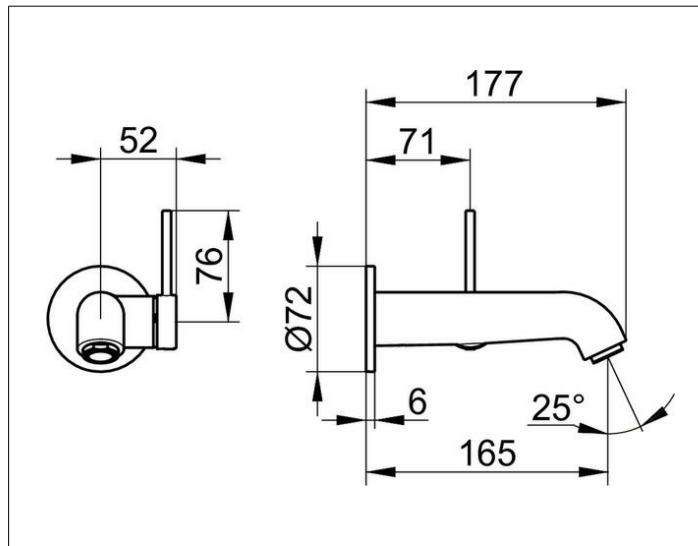

IXMO

59516370201 Однорычажный смеситель для умывальника

ИЗДЕЛИЕ

ЧЕРТЕЖ

ОПИСАНИЕ ИЗДЕЛИЯ

для встройки, для умывальника, DN 15,
дизайн IXMO Soft, с круглой розеткой,
керамический картридж
аэратор SLIM SSR M 24x1 угол наклона струи регулируется
поток ограничен 7,6 л/мин.
подходит для внутренней части арт. 59916 000075

ПОВЕРХНОСТЬ

черный матовый

ГАБАРИТЫ

Ausladung 165 mm/IXMO Soft