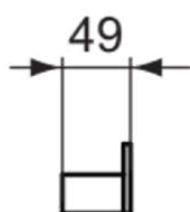

CONCA

T4507AA

CONCA | Крючок для полотенца 28x49x50 mm в покрытии хром

Фото и схема

Общая информация

Тип изделия:	Аксессуары для ванной комнаты
Подтип изделия:	Крючок для полотенца
Бренд:	Ideal Standard
Коллекция:	CONCA
Дизайнер:	Palomba Serafini Associati
Цвета:	AA - Хром
Эффект обработки поверхности:	Глянцевые
Высота (мм):	50
Ширина (мм):	28
Длина / Проекция (мм):	49
Способ крепления:	Крепежные болты
Вес нетто (кг):	0.12
EAN-код:	8014140479383

Загрузки

- [Declaration of Conformity](#)
- [Installation Guide](#)

Спецификации с продукцией

Количество точек крепления:	2
Количество крючков:	1
Код цвета:	AA
Описание цвета:	хром
Скрытое крепление:	Да
Материал:	Металл
Материал кронштейна:	Металл
PVD технология:	Нет
Профиль:	Плоский стержень
SmartShine:	Да
Отделка поверхности:	хромированный
Эффект обработки поверхности:	Глянцевые
Поворотный:	Нет
С функцией блокировки двери:	Нет
С отражателем (ми):	Нет
Способ крепления:	Крепежные болты
Способ монтажа:	Настенные