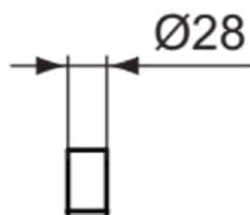

CONCA

T4507AA

CONCA | Крючок для полотенца 28x49x50 mm в покрытии хром

Фото и схема

Общая информация

Тип изделия:	Аксессуары для ванной комнаты
Подтип изделия:	Крючок для полотенца
Бренд:	Ideal Standard
Коллекция:	CONCA
Дизайнер:	Palomba Serafini Associati
Цвета:	AA - Хром
Эффект обработки поверхности:	Глянцевые
Высота (мм):	50
Ширина (мм):	28
Длина / Проекция (мм):	49
Способ крепления:	Крепежные болты
Вес нетто (кг):	0.12
EAN-код:	8014140479383

Загрузки

- [Declaration of Conformity](#)
- [Installation Guide](#)

Спецификации с продукцией

Количество точек крепления:	2
Количество крючков:	1
Код цвета:	AA
Описание цвета:	хром
Скрытое крепление:	Да
Материал:	Металл
Материал кронштейна:	Металл
PVD технология:	Нет
Профиль:	Плоский стержень
SmartShine:	Да
Отделка поверхности:	хромированный
Эффект обработки поверхности:	Глянцевые
Поворотный:	Нет
С функцией блокировки двери:	Нет
С отражателем (ми):	Нет
Способ крепления:	Крепежные болты
Способ монтажа:	Настенные