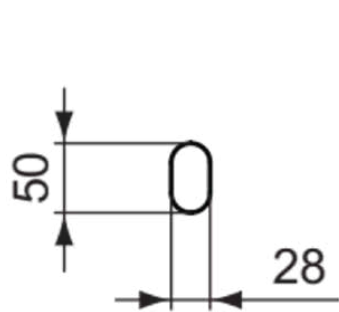

## T4507AA

CONCA | Крючок для полотенца 28x49x50 mm в покрытии хром

### Общая информация

Тип изделия:	Аксессуары для ванной комнаты
Подтип изделия:	Крючок для полотенца
Бренд:	Ideal Standard
Коллекция:	CONCA
Дизайнер:	Palomba Serafini Associati
Цвета:	AA - Хром
Эффект обработки поверхности:	Глянцевые
Высота (мм):	50
Ширина (мм):	28
Длина / Проекция (мм):	49
Способ крепления:	Крепежные болты
Вес нетто (кг):	0.12
EAN-код:	8014140479383