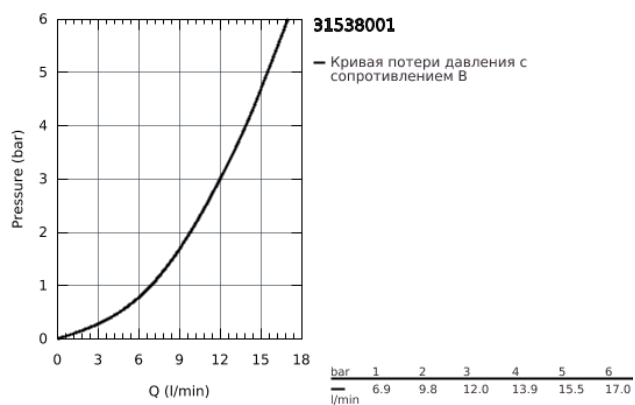

31 538 001 СМЕСИТЕЛЬ ОДНОРЫЧАЖНЫЙ ДЛЯ МОЙКИ, DN 15