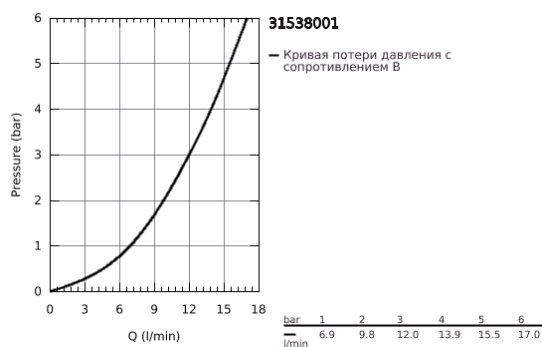

31 538 001 СМЕСИТЕЛЬ ОДНОРЫЧАЖНЫЙ ДЛЯ МОЙКИ, DN 15

ОПИСАНИЕ ПРОДУКТА

- высокий излив
- монтаж на одно отверстие
- **GROHE StarLight** хромированное покрытие поверхности
- **GROHE Longlife** керамический картридж **28 мм**
- **GROHE Zero** Изолированный водоток - вода не контактирует с металлами корпуса смесителя
- излив с аэратором
- поворотный трубкообразный излив
- радиус поворота 360°
- гибкая подводка
- **GROHE FastFixation Plus** - сверхбыстрая и простая установка - не требуется никаких инструментов
- для установки на столешницу толщиной от 60 мм необходим крепеж 48 3 84 000 (приобретается отдельно)