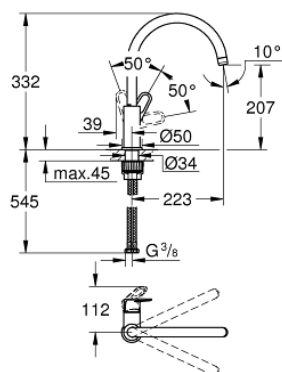

31 538 001 СМЕСИТЕЛЬ ОДНОРЫЧАЖНЫЙ ДЛЯ МОЙКИ, DN 15

ОПИСАНИЕ ПРОДУКТА

- высокий излив
- монтаж на одно отверстие
- **GROHE StarLight** хромированное покрытие поверхности
- **GROHE Longlife** керамический картридж **28 мм**
- **GROHE Zero** Изолированный водоток - вода не контактирует с металлами корпуса смесителя
- излив с аэратором
- поворотный трубкообразный излив
- радиус поворота 360°
- гибкая подводка
- **GROHE FastFixation Plus** - сверхбыстрая и простая установка - не требуется никаких инструментов
- для установки на столешницу толщиной от 60 мм необходим крепеж 48 3 84 000 (приобретается отдельно)

31 538 001 СМЕСИТЕЛЬ ОДНОРЫЧАЖНЫЙ ДЛЯ МОЙКИ, DN 15

31 538 001 СМЕСИТЕЛЬ ОДНОРЫЧАЖНЫЙ ДЛЯ МОЙКИ, DN 15

ЗАПАСНЫЕ ЧАСТИ

- 1: Картридж (Order-nr. 46963000)
- 2: Аэратор (Order-nr. 13967000)
- 3: Комплект крепежа (Order-nr. 48477000)
- 4: Schaftbefestigung (Order-nr. 48384000)*