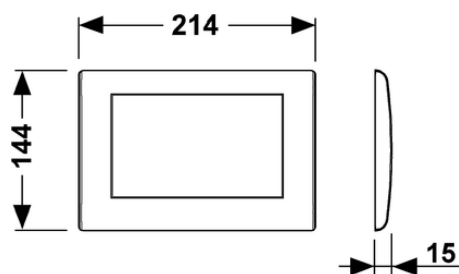

Панель смыва унитаза TECEplanus для одинарной системы смыва

номенклатурный номер : 9240312

Цвет: Белый матовый
 Выставочные образцы: Да
 К 1: 1 шт.
 К 2: 10 шт.

описание:

Панель смыва из нержавеющей стали для смывных бачков TECE, фронтальная или верхняя установка, фиксация с помощью потайных винтов. Упорное кольцо с резиновыми накладками с обеих сторон. В комплект входит толкатель и комплект крепежных элементов. Совместима с контейнером для гигиенических таблеток.
 Размеры: (ш x в x г): 214 x 144 x 15 мм

данные о продажах:

наименование товара: Панель смыва унитаза TECEplanus, белый матовый, система одинарного смыва
 Группа товаров: 904
 Группа продукции: 2009040020

Чертежи:

Запасные части:

- | | | |
|---|---------|--|
| 1 | 9820020 | Пружины клавиш (2 шт.) |
| 2 | 9820021 | Резиновые уплотнители (2 шт.) |
| 3 | 9820024 | Резиновые амортизаторы (2 шт.) |
| 4 | 9820022 | Толкатели (2 шт.) |
| 5 | 9820263 | Винты для крепления панели смыва, комплект 2 шт. |
| 6 | 9820327 | Монтажная рамка TECEplanus |