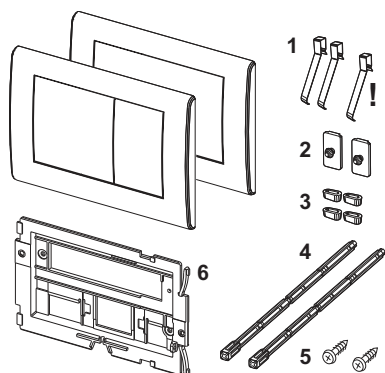

Панель смыва унитаза TECEplanus для одинарной системы смыва

номенклатурный номер : 9240312

Цвет: Белый матовый
 Выставочные образцы: Да
 К 1: 1 шт.
 К 2: 10 шт.

описание:

Панель смыва из нержавеющей стали для смывных бачков TECE, фронтальная или верхняя установка, фиксация с помощью потайных винтов. Упорное кольцо с резиновыми накладками с обеих сторон. В комплект входит толкатель и комплект крепежных элементов. Совместима с контейнером для гигиенических таблеток.
 Размеры: (ш x в x г): 214 x 144 x 15 мм

данные о продажах:

наименование товара: Панель смыва унитаза TECEplanus, белый матовый, система одинарного смыва
 Группа товаров: 904
 Группа продукции: 2009040020

Чертежи:

Запасные части:

- | | | |
|---|---------|--|
| 1 | 9820020 | Пружины клавиш (2 шт.) |
| 2 | 9820021 | Резиновые уплотнители (2 шт.) |
| 3 | 9820024 | Резиновые амортизаторы (2 шт.) |
| 4 | 9820022 | Толкатели (2 шт.) |
| 5 | 9820263 | Винты для крепления панели смыва, комплект 2 шт. |
| 6 | 9820327 | Монтажная рамка TECEplanus |