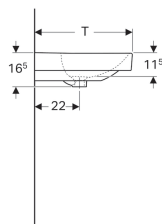

Раковина Geberit Smyle Square

Образец

Характеристики

- Возможна установка на мебель

Технические характеристики

Материал | Сантехнический фарфор

Арт. №	Цвет / поверхность	Отверстие под смеситель	Перелив	В	В1	В2	Ширина тумбы	Н	Т	Точки крепления
500.259.01.1	Белый	По центру	На виду	55 см	- см	51.8 см	53.6 см	16.5 см	44 см	2
500.229.01.1	Белый	По центру	На виду	60 см	- см	56.8 см	58.4 см	16.5 см	48 см	2
500.249.01.1	Белый	По центру	На виду	75 см	- см	71.5 см	73.4 см	16.5 см	48 см	2
500.251.01.1	Белый	По центру	На виду	90 см	13 см	86.8 см	88.4 см	16.5 см	48 см	4
500.250.01.1	Белый	Без	На виду	90 см	13 см	86.8 см	88.4 см	16.5 см	48 см	4
500.253.01.1	Белый	Левое и правое	На виду	120 см	28 см	116.8 см	118.4 см	16.5 см	48 см	4
500.226.01.1	Белый	По центру	На виду	120 см	28 см	116.8 см	118.4 см	16.5 см	48 см	4
500.225.01.1	Белый	Без	На виду	120 см	28 см	116.8 см	118.4 см	16.5 см	48 см	4