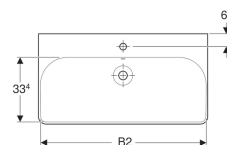

Раковина Geberit Smyle Square

Образец

Характеристики

- Возможна установка на мебель

Технические характеристики

Материал | Сантехнический фарфор

Арт. №	Цвет / поверхность	Отверстие под смеситель	Перелив	В	В1	В2	Ширина тумбы	Н	Т	Точки крепления
500.259.01.1	Белый	По центру	На виду	55 см	- см	51.8 см	53.6 см	16.5 см	44 см	2
500.229.01.1	Белый	По центру	На виду	60 см	- см	56.8 см	58.4 см	16.5 см	48 см	2
500.249.01.1	Белый	По центру	На виду	75 см	- см	71.5 см	73.4 см	16.5 см	48 см	2
500.251.01.1	Белый	По центру	На виду	90 см	13 см	86.8 см	88.4 см	16.5 см	48 см	4
500.250.01.1	Белый	Без	На виду	90 см	13 см	86.8 см	88.4 см	16.5 см	48 см	4
500.253.01.1	Белый	Левое и правое	На виду	120 см	28 см	116.8 см	118.4 см	16.5 см	48 см	4
500.226.01.1	Белый	По центру	На виду	120 см	28 см	116.8 см	118.4 см	16.5 см	48 см	4
500.225.01.1	Белый	Без	На виду	120 см	28 см	116.8 см	118.4 см	16.5 см	48 см	4