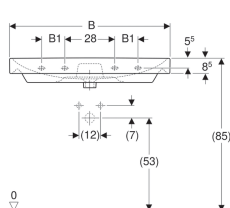

Раковина Geberit Smyle Square

Образец

Характеристики

- Возможна установка на мебель

Технические характеристики

Материал | Сантехнический фарфор

Арт. №	Цвет / поверхность	Отверстие под смеситель	Перелив	В	В1	В2	Ширина тумбы	Н	Т	Точки крепления
500.259.01.1	Белый	По центру	На виду	55 см	- см	51.8 см	53.6 см	16.5 см	44 см	2
500.229.01.1	Белый	По центру	На виду	60 см	- см	56.8 см	58.4 см	16.5 см	48 см	2
500.249.01.1	Белый	По центру	На виду	75 см	- см	71.5 см	73.4 см	16.5 см	48 см	2
500.251.01.1	Белый	По центру	На виду	90 см	13 см	86.8 см	88.4 см	16.5 см	48 см	4
500.250.01.1	Белый	Без	На виду	90 см	13 см	86.8 см	88.4 см	16.5 см	48 см	4
500.253.01.1	Белый	Левое и правое	На виду	120 см	28 см	116.8 см	118.4 см	16.5 см	48 см	4
500.226.01.1	Белый	По центру	На виду	120 см	28 см	116.8 см	118.4 см	16.5 см	48 см	4
500.225.01.1	Белый	Без	На виду	120 см	28 см	116.8 см	118.4 см	16.5 см	48 см	4

Принадлежности

- Сифон бутылочный Geberit для раковин, горизонтальный выпуск
- Сифон бутылочный Geberit для раковин, компактная модель, горизонтальный выпуск