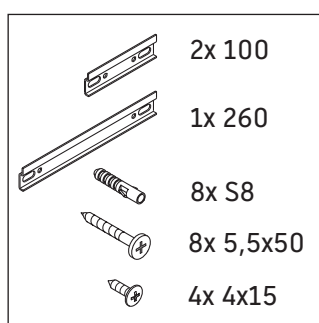

Happy D.2 Plus

HP 4936

Инструкция по монтажу

	Z mm	X mm	Y mm
#231860	400	655	605
#231865	400	655	605

Указания по применению

Серия мебели для ванной комнаты соответствует действующим нормам и директивам на момент поставки и сконструирована для использования в ванных комнатах. Непосредственное орошение водой, например, во время мытья под душем следует избегать.