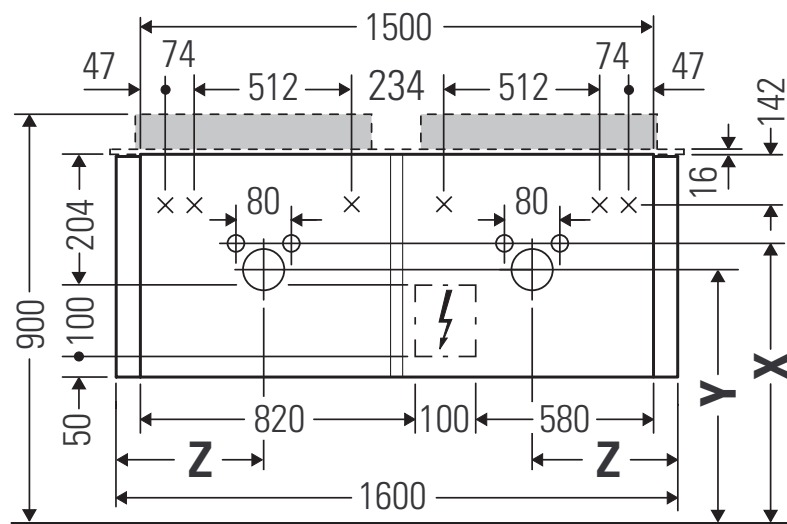

Happy D.2 Plus

HP 4936

Инструкция по монтажу

	Z mm	X mm	Y mm
#231860	400	655	605
#231865	400	655	605

Указания по применению

Серия мебели для ванной комнаты соответствует действующим нормам и директивам на момент поставки и сконструирована для использования в ванных комнатах. Непосредственное орошение водой, например, во время мытья под душем следует избегать.