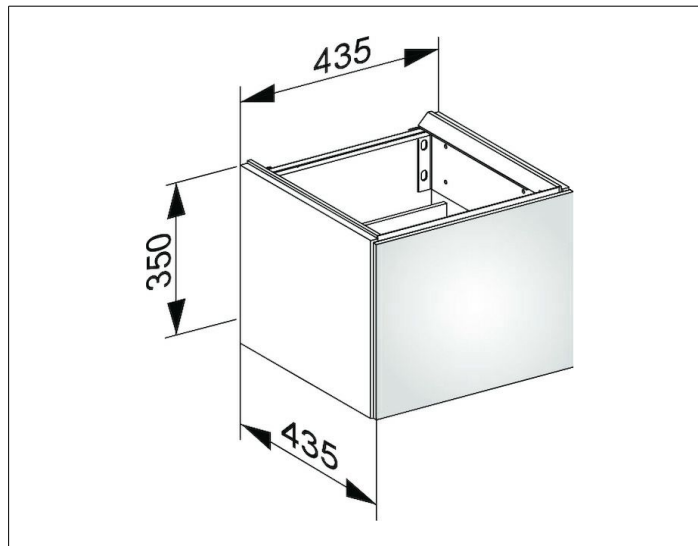

Edition 11

31198ZZ0001 Тумба под умывальник

**ИЗДЕЛИЕ**

**ЧЕРТЕЖ**

**ОПИСАНИЕ ИЗДЕЛИЯ**

подходит к керамическому умывальнику арт.  
31198,  
с 1 дверцей, с амортизатором

**ПОВЕРХНОСТЬ**

21

**ГАБАРИТЫ**

435 x 350 x 435 mm