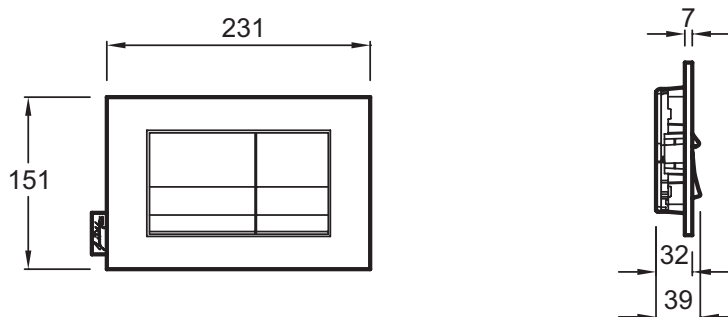

E20858

Коллекция: ОБЩАЯ КАТЕГОРИЯ

Отделки*:

00 - Белый

CP - Хром

Общие характеристики:

Технические характеристики

- РАЗМЕРЫ (СМ): 23,60 x 15,60 см
- НОРМЫ И ПРАВИЛА: NF

- ВЕС: 0,5 кг

Общая информация

Спецификация продукта: Панель смыва геометрический дизайн. E20858. Коллекция: ОБЩАЯ КАТЕГОРИЯ. РАЗМЕРЫ (СМ): 23,60 x 15,60 см. ВЕС: 0,5 кг. НОРМЫ И ПРАВИЛА: NF.