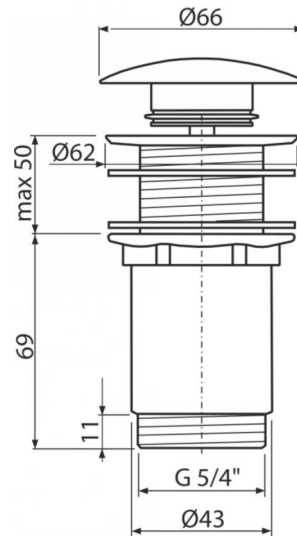

A395B

Донный клапан сифона для умывальника CLICK/CLACK 5/4", цельнометаллический с большой белой заглушкой, без перелива, для пластиковых и стеклянных умывальников

Область применения

Для пластиковых и стеклянных раковин
Для раковин с переливом

Свойства

- Длительный срок службы механизма CLICK/CLACK
- Материал: латунь с хромированным покрытием
- Обладает высокой устойчивостью к механическим повреждениям
- Резьбовое соединение 5/4" для подключения сифона

Содержание комплекта

- Металлическая крышка с поверхностной обработкой белого цвета
- Силиконовая прокладка 2 шт.
- Корпус слива

Код заказа, Логистическая информация

Код	EAN	Вес (шт | упаковка | паллета)	Размеры (шт | упаковка)	Количество (упаковка | паллета)
A395B	8595580539368	0,4144 | 12,2520 | 363,0560 кг	120×70×80 | 390×240×300 мм	30 | 840 шт

Гарантии 2/3 лет   **Таможенный код** 84818019   **Свойства** EN 274

Технические параметры

- Диаметр резьбы 5/4 "