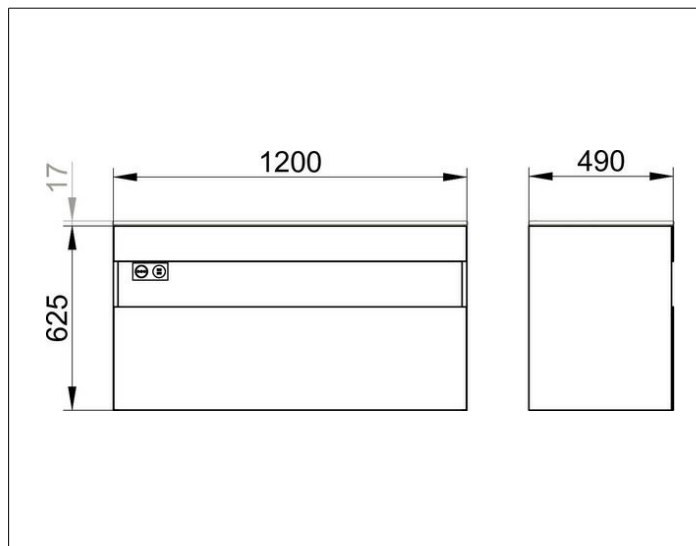

Stageline**32882XX0100** Тумба под умывальник**ИЗДЕЛИЕ****ЧЕРТЕЖ****ОПИСАНИЕ ИЗДЕЛИЯ**

подходит к керамическому умывальнику
арт. 32980, 1 выдвижной фронтальный ящик с доводчиком,
с освещением, розетка и Двойная точка зарядки USB
вкл. пластиковый сифон 1 1/4 x 32

ОБОРУДОВАНИЕ

- 1 антискользящий коврик

ПОВЕРХНОСТЬ

18, 30, 97

ГАБАРИТЫ

1200 x 625 x 490 mm