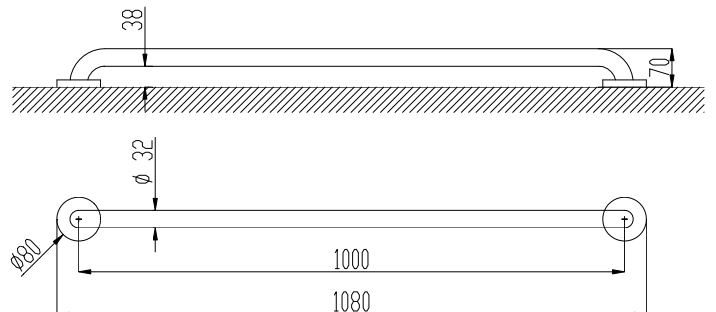

Поручень прямой 1000 мм глянцевый

- Прямой поручень для крепления к стене.
- Рекомендуется для использования в ванных комнатах, туалетах и душевых.
- Подходит для ванных комнат, приспособленных для инвалидов.
- Полированная нержавеющая сталь. Также доступен в исполнении с белым покрытием (15054.100.W) и с матовой поверхностью (15054.100.S)

ТЕХНИЧЕСКАЯ ИНФОРМАЦИЯ

- Изготовлен из нержавеющей стали AISI 304.
- Две точки крепления.
- Длина: 1000 мм.
- Расстояние от штанги до стены: 38 мм.
- Диаметр поручня \varnothing 32 мм.
- Толщина стали: 1,5 мм.
- Рекомендуемая высота установки: 70-75 см от пола.
- Уход: нержавеющая сталь нуждается в обслуживании, так как пыль может повредить поверхность. Мы рекомендуем ежемесячно очищать поверхность специальным средством для нержавеющей стали.

КРАТКОЕ ОПИСАНИЕ

Прямой поручень NOFER для крепления к стене. Изготовлен из нержавеющей стали AISI 304. Длина: 1000 мм. Диаметр поручня \varnothing 32 мм. Толщина стали: 1,5 мм.

ЧЕРТЕЖ

Размеры указаны в мм