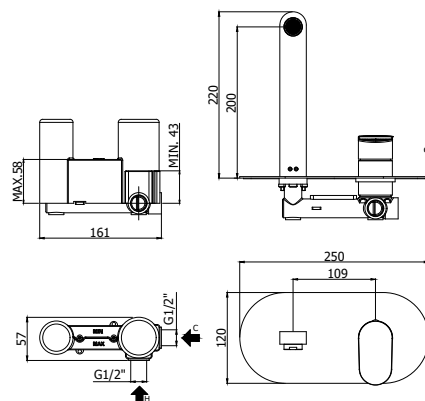

COLLEZIONE

candy

IMMAGINE PRODOTTO

DISEGNO TECNICO

DESCRIZIONE

Miscelatore incasso lavabo completo di:

- piastra in acciaio inox 250x120mm
- attacchi 1/2" G

ART.

CA 104 . .

con bocca e aeratore M24x1 - l. 150mm

CA 105 . .

con bocca e aeratore M24x1 - l. 200mm

CA 106 . .

con bocca e aeratore M24x1 - l. 245mm

ZPRO 057 . .

Prolunga per artt. 104-105-106

- H20mm

FINITURE

CA

CR - cromo

ZPRO

CR - cromo

DOCUMENTAZIONE

DIAGRAMMA
PORTATA 1