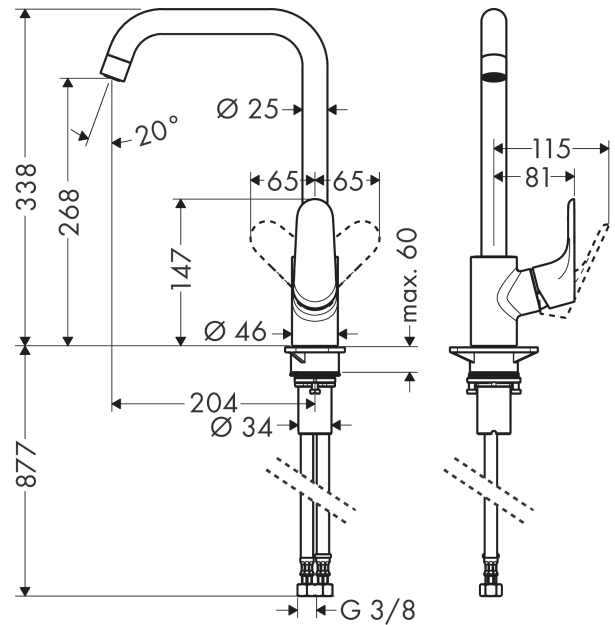

Focus M41

Кухонный смеситель однорычажный, 260, 1 jet

Поверхности : матовый черный Артикулный номер: 31820670

Описание

Характеристики

- ComfortZone 260
- угол поворота излива: регулировка на 3 уровня, на 110°, 150° или 360°
- с возможностью размещения рукоятки справа или слева
- обычная струя
- максимальный расход воды при 3 бар: 12 л/мин
- керамический узел смешивания
- соединительные шланги G 3/8
- подходит для проточных водонагревателей

Технология

Продукт

Чертеж

График расхода воды