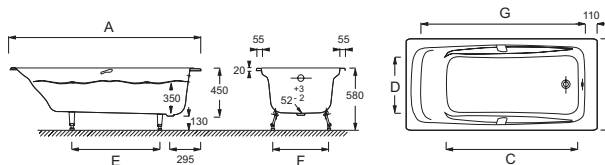

Общая информация

Mm	E2903	E2904	E2915	E2918	E2929	E2130
A	1800	1800	1700	1700	1600	1600
B	850	850	800	800	750	750
C	1238	1238	1100	1100	1100	1100
D	640	640	590	590	540	540
E	830	830	730	730	630	630
F	500	500	460	460	430	430
G	1546	1546	1446	1446	1372	1372

Спецификация продукта: Ванна 170 x 80 см, с отверстиями для ручек. E2915. Коллекция: REPOS. РАЗМЕРЫ (СМ): 170 x 80 x 45 см. ВЕС: 117,8 кг. МАТЕРИАЛ: Чугун. ТИП УСТАНОВКИ: Встраиваемые. ОБЪЕМ: 207/137. ФОРМА: Прямоугольные. ВЫСОТА НОЖЕК: 130 мм. ДИАМЕТР СЛИВА: 5.2 см. ДОПОЛНИТЕЛЬНАЯ ИНФОРМАЦИЯ: Установка к стене. НОЖКИ: Не в комплекте. СТУПЕНЬКА: Не в комплекте. СЛИВ: Не в комплекте. Дополнительная опция: комплект из 4-х регулируемых ножек для чугунной ванны (E4113), комплект из 2-х хромированных ручек (E75110), автоматический слив-перелив (E70174). Размеры основания: 110 x 59 см. С отверстиями для ручек.

*В зависимости от конфигурации компьютера или настроек принтера, технических факторов и характеристик, цвета, которые Вы видите могут не полностью соответствовать настоящим цветам и являются схематическими.