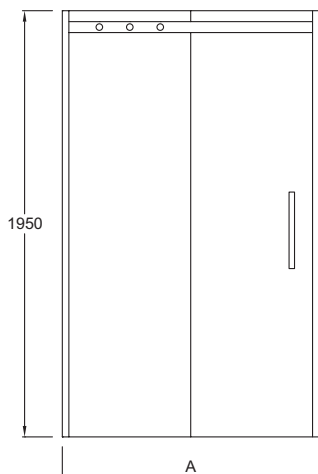

**Преимущества при монтаже**

- Простая установка: Регулировка по стене 20 мм

**Технические характеристики**

- Размеры (см): 195 x 140 см
- Водонепроницаемость: магниты на раме для надежного закрывания двери, без порожка

**Связанные продукты**

- E22FC80: Фиксированная боковая панель, реверсивная
- E22FC90: Фиксированная боковая панель, реверсивная

**Технический чертёж**

	E22C120	E22C140	E22C160	E22C170
Mm	1200	1400	1600	1700
A mini/maxi	1175 / 1205	1375 / 1405	1575 / 1605	1675 / 1705
C	440	540	640	640

	E22C120	E22C140	E22C160	E22C170
Mm	1200	1400	1600	1700
A mini/maxi	1165 / 1185	1365 / 1385	1565 / 1585	1665 / 1685
C	440	540	640	640

Спецификация продукта: Раздвижная дверь без порожка (для легкого доступа), правая. E22C140. Коллекция: CONTRA. Размеры (см): 195 x 140 см. Водонепроницаемость: магниты на раме для надежного закрывания двери, без порожка.