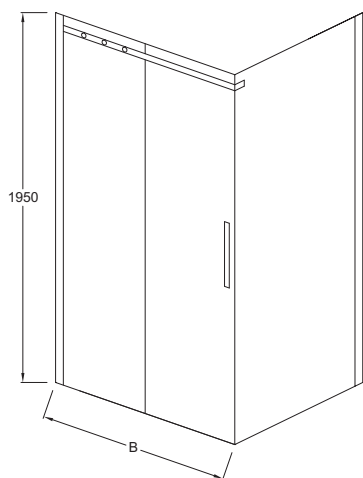

**Преимущества при монтаже**

- Простая установка: Регулировка по стене 20 мм

**Технические характеристики**

- Размеры (см): 195 x 140 см
- Водонепроницаемость: магниты на раме для надежного закрывания двери, без порожка

**Связанные продукты**

- E22FC80: Фиксированная боковая панель, реверсивная
- E22FC90: Фиксированная боковая панель, реверсивная

**Технический чертёж**

	E22C120	E22C140	E22C160	E22C170
Mm	1200	1400	1600	1700
A mini/maxi	1175 / 1205	1375 / 1405	1575 / 1605	1675 / 1705
C	440	540	640	640

	E22C120	E22C140	E22C160	E22C170
Mm	1200	1400	1600	1700
A mini/maxi	1165 / 1185	1365 / 1385	1565 / 1585	1665 / 1685
C	440	540	640	640

Спецификация продукта: Раздвижная дверь без порожка (для легкого доступа), правая. E22C140. Коллекция: CONTRA. Размеры (см): 195 x 140 см. Водонепроницаемость: магниты на раме для надежного закрывания двери, без порожка.