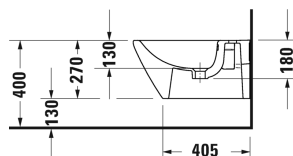

Биде подвесное # 2294150000

| < 370 мм > |

Биде подвесное	Размеры	Вес	Номер заказа
с переливом, с плоскостью под смеситель, вкл. крепление Durafix			
Цвета			
00 Белый Alpin			
Вариант			
	370 x 540 мм	20,700 кг	2294150000
Сантехническая керамика со специальным покрытием WonderGliss остается чистой и красивой в течение долгого времени. При заказе WonderGliss добавьте "1" на 11-м месте в артикуле модели.			
Принадлежности			
Трубчатый сифон для биде с удлиненной спускной трубой	1 1/4" мм	0,600 кг	005027
Крепление для подвесного биде и подвесного унитаза	Ø 12 x 180 мм	0,200 кг	006500

Все чертежи содержат необходимые размеры с соблюдением стандартных допусков. Они указаны в мм и не являются обязательными. Точные размеры, в частности для монтажа по индивидуальному заказу, можно получить только по готовому изделию.