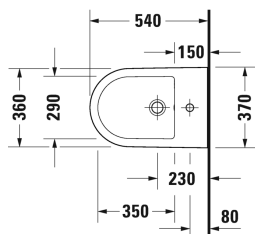

Биде подвесное # 2294150000

| < 370 мм > |

Биде подвесное	Размеры	Вес	Номер заказа
с переливом, с плоскостью под смеситель, вкл. крепление Durafix			
Цвета			
00 Белый Alpin			
Вариант			
	370 x 540 мм	20,700 кг	2294150000
Сантехническая керамика со специальным покрытием WonderGliss остается чистой и красивой в течение долгого времени. При заказе WonderGliss добавьте "1" на 11-м месте в артикуле модели.			
Принадлежности			
Трубчатый сифон для биде с удлиненной спускной трубой	1 1/4" мм	0,600 кг	005027
Крепление для подвесного биде и подвесного унитаза	Ø 12 x 180 мм	0,200 кг	006500

Все чертежи содержат необходимые размеры с соблюдением стандартных допусков. Они указаны в мм и не являются обязательными. Точные размеры, в частности для монтажа по индивидуальному заказу, можно получить только по готовому изделию.