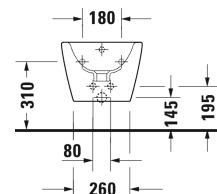

Биде подвесное # 2294150000

| < 370 мм > |

Биде подвесное	Размеры	Вес	Номер заказа
с переливом, с плоскостью под смеситель, вкл. крепление Durafix			
Цвета			
00 Белый Alpin			
Вариант			
	370 x 540 мм	20,700 кг	2294150000
Сантехническая керамика со специальным покрытием WonderGliss остается чистой и красивой в течение долгого времени. При заказе WonderGliss добавьте "1" на 11-м месте в артикуле модели.			
Принадлежности			
Трубчатый сифон для биде с удлиненной спускной трубой	1 1/4" мм	0,600 кг	005027
Крепление для подвесного биде и подвесного унитаза	Ø 12 x 180 мм	0,200 кг	006500

Все чертежи содержат необходимые размеры с соблюдением стандартных допусков. Они указаны в мм и не являются обязательными. Точные размеры, в частности для монтажа по индивидуальному заказу, можно получить только по готовому изделию.