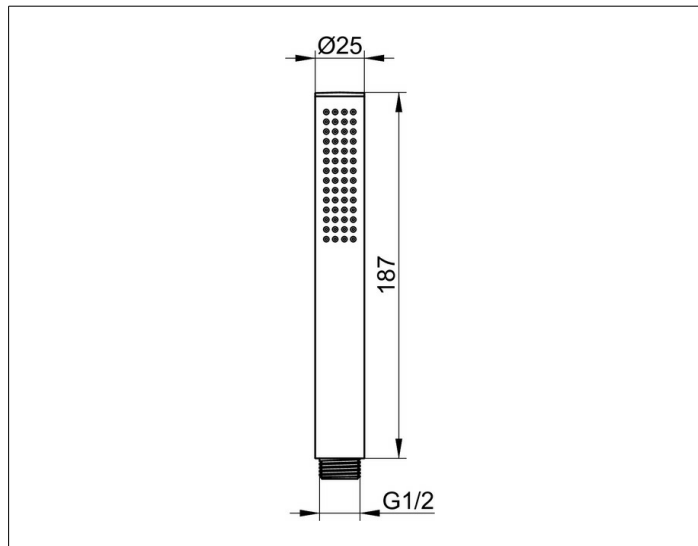

Edition Atelier

56080370100 Стержневидная ручная душевая лейка

ИЗДЕЛИЕ

ЧЕРТЕЖ

ОПИСАНИЕ ИЗДЕЛИЯ

с нормальной струей
поток воды ограничен 12 л/мин.
подходит также для проточных нагревателей

ПОВЕРХНОСТЬ

черный матовый