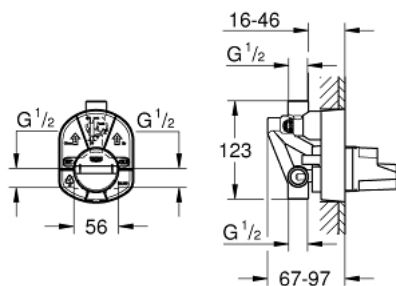

33 963 000 СМЕСИТЕЛЬ ОДНОРЫЧАЖНЫЙ ВСТРАИВАЕМЫЙ УНИВЕРСАЛЬНЫЙ МЕХАНИЗМ, DN 15

ОПИСАНИЕ ПРОДУКТА

- для ванны и душа
- без комплекта верхней монтажной части
- установка на стену
- GROHE SilkMove керамический картридж Ø 46 мм
- регулировка расхода воды
- отвод сверху и снизу 1/2"
- заглушка поставляется
- переключатель в комплекте верхней монтажной части
- правая резьба сбоку

33 963 000 **СМЕСИТЕЛЬ ОДНОРЫЧАЖНЫЙ ВСТРАИВАЕМЫЙ
УНИВЕРСАЛЬНЫЙ МЕХАНИЗМ, DN 15**

ЗАПАСНЫЕ ЧАСТИ, января 1994 – now

1: Картридж (Spare part-nr. 46048000)