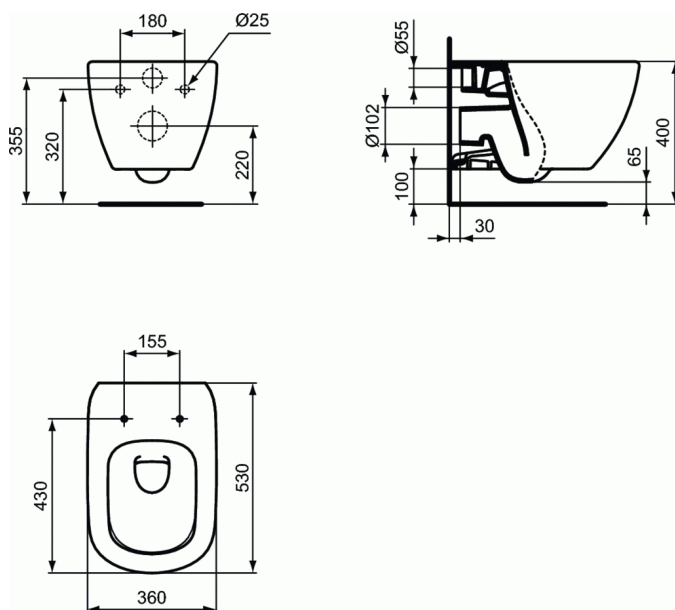

### TESI AquaBlade® Подвесной унитаз

TESI AquaBlade® Подвесной унитаз, глубокий смыв, сидение и крышка заказывается дополнительно, с крепежом (для полностью скрытого монтажа)