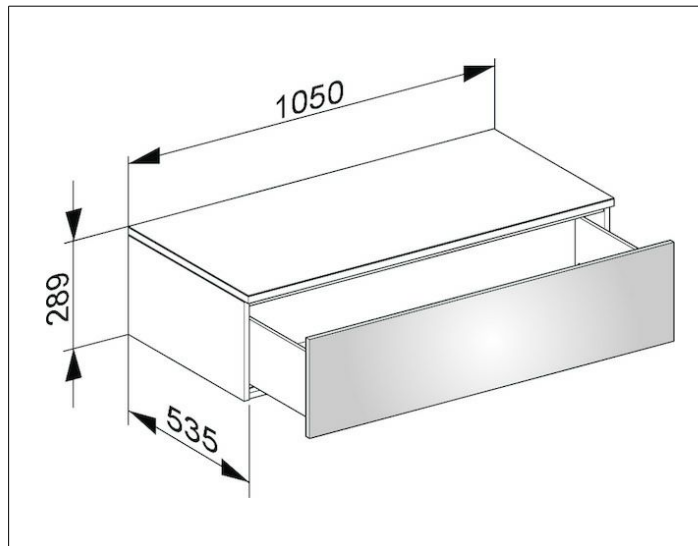

Edition 400

31751YY0000 Боковая тумба

ИЗДЕЛИЕ

ЧЕРТЕЖ

ОПИСАНИЕ ИЗДЕЛИЯ

подвесная
1 выдвижной фронтальный ящик с нажимным открыванием Push-to-Open и доводчиком, высота выдвижного ящика 270 мм

ПОВЕРХНОСТЬ

11, 14, 15, 17, 18, 27, 28,30, 70, 71, 72, 73, 74, 75

ГАБАРИТЫ

1050 x 289 x 535 mm