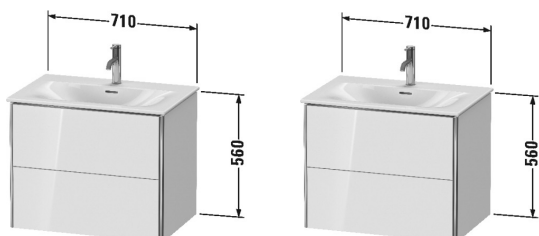

**XSquare Тумбочка подвесная # XS4323**

| &lt; 710 мм &gt; |

Тумбочка подвесная	Размеры	Вес	Номер заказа
2 выдвижных ящика, верхний ящик, вкл. вырез и крышку для сифона, для Viu # 234473			
<b>Цвета</b>			
M07 Бетонно-серый матовый декор M09 Светло-голубой матовый декор M18 Белый матовый, декор M22 Белый глянцевый декор M36 Белый шелковисто-матовый лак M38 Доломитово-серый глянцевый лак M39 Скандинавский белый шелковисто-матовый лак M40 Черный глянцевый лак M43 Базальт матовый, декор M47 Каменно-синий глянцевый лак M49 Графит матовый, декор M60 Серо-коричневый шелковисто-матовый лак M75 Лен, декор M85 Белый глянцевый лак M86 Капучино глянцевый лак M89 Фланелево-серый глянцевый лак M90 Фланелево-серый шелковисто-матовый лак M91 Серо-коричневый декор M92 Каменно-серый шелковисто-матовый лак M94 Баклажан шелковисто-матовый лак M97 Светло-голубой шелковисто-матовый лак M98 Темно-синий шелковисто-матовый лак			
<b>Вариант</b>	710 x 478 мм		XS4323
<b>Справка</b>			
монтаж только в сочетании с малогабаритным сифоном (рекомендуется # 005076), Система разделителей не монтируется дополнительно, она должна быть установлена на фабрике., Необходимые данные для заказа: - внутренние разделители да/нет, - орех 77 или клен 78			
<b>Принадлежности</b>			
Дополнительные модули Система разделителей из массива клена или ореха, для шкафчиков глубиной 710 мм	710 мм		UV9711
<b>Соответствующая продукция</b>			
Малогабаритный сифон , 1 1/4" мм	1 1/4" мм		005076
Умывальник, умывальник для мебели с переливом, с плоскостью под смеситель, Нажимной выпуск с керамическим покрытием включен, глазуровка снизу, 730 x 490 мм	730 x 490 мм		234473

Все чертежи содержат необходимые размеры с соблюдением стандартных допусков. Они указаны в мм и не являются

**XSquare Тумбочка подвесная # XS4323**

**|< 710 мм >|**

*обязательными. Точные размеры, в частности для монтажа по индивидуальному заказу, можно получить только по готовому изделию.*