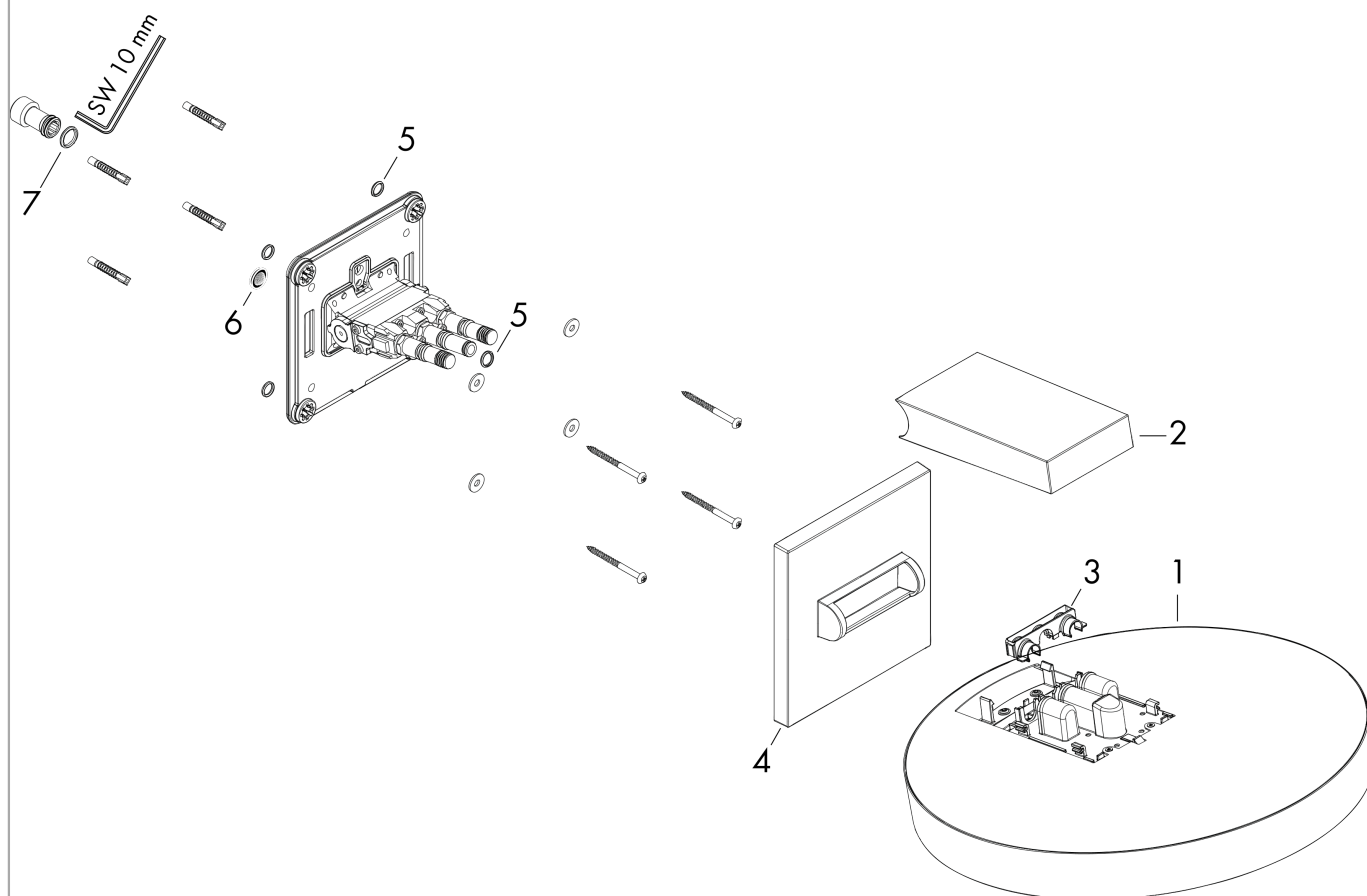

Rainfinity**Верхний душ 360 1jet с настенным креплением**Поверхности : **шлиф. черный хром** Артикульный номер: **26230340****Описание****Характеристики**

- состоит из: верхний душ, настенный вывод
- размер душевого диска: 360 мм
- тип струи: PowderRain
- выступ 381 мм
- средний распылительный диск: 205 мм
- рамка: металл
- материал душевого диска: алюминий
- поверхность душевого диска: графит
- Регулировка душа по вертикали в пределах 10-30°
- максимальный расход воды при 3 бар: 21 л/мин
- расход воды PowderRain (при 3 барах): 21 л/мин
- съемный верхний душ для очистки
- монтаж: стена
- соединительная резьба G ½

Технология**Награды за дизайн**reddot award 2019
best of the best**Продукт****Чертеж**

Rainfinity

Верхний душ 360 1jet с настенным креплением

Поверхности : **шлиф. черный хром** Артикульный номер: **26230340**

Пример монтажа

Rainfinity

Верхний душ 360 1jet с настенным креплением

Поверхности : **шлиф. черный хром** Артикульный номер: **26230340**

Покомпонентное изображение

Год выпуска: >01/21

Rainfinity

Верхний душ 360 1jet с настенным креплением

Поверхности : **шлиф. черный хром** Артикульный номер: **26230340**

Перечень запасных частей

Год выпуска: >01/21

Позиция	Описание	Артикульный номер	PC	PU
1	head shower	93666XXX	-	-
2	cover	93524340	-	1
3	cramp	93525000	-	1
4	escutcheon	93523340	-	1
5	O-ring 9x2	98119000	-	1
6	filter packing	94246000	-	1
7	O-ring 13x2,5	98428000	-	1