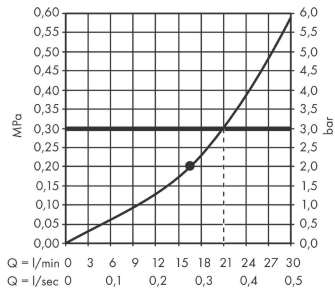

Rainfinity

Верхний душ 360 1jet с настенным креплением

Поверхности : **шлиф. черный хром** Артикульный номер: **26230340**

График расхода воды

Расход измерен практически с помощью соответствующей арматуры (термостат/смеситель/скрытый клапан).