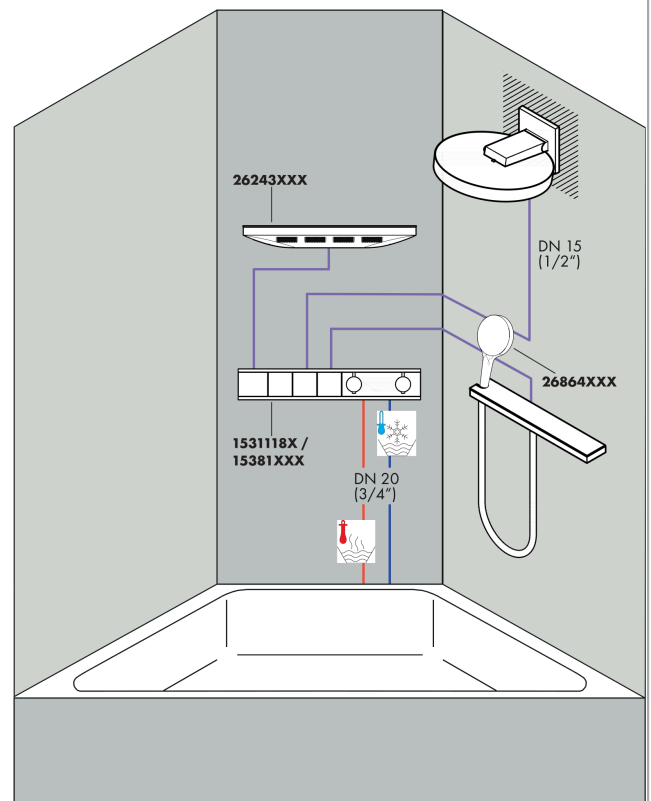

Rainfinity

Верхний душ 360 1jet с настенным креплением

Поверхности : **шлиф. черный хром**   Артикульный номер: **26230340**

Пример монтажа