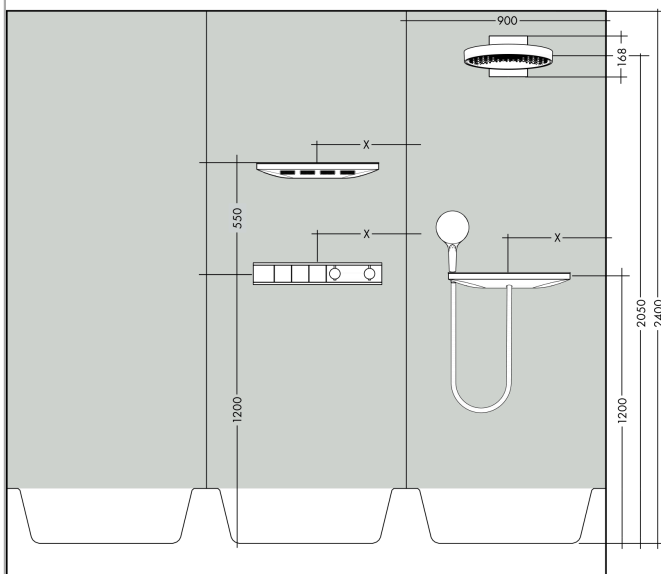

Rainfinity

Верхний душ 360 1jet с настенным креплением

Поверхности : **шлиф. черный хром**   Артикульный номер: **26230340**

Пример монтажа