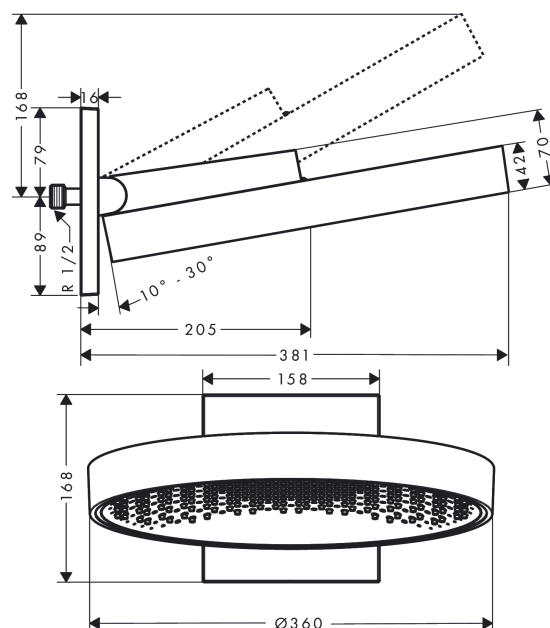

Rainfinity**Верхний душ 360 1jet с настенным креплением**Поверхности : **шлиф. черный хром** Артикульный номер: **26230340****Описание****Характеристики**

- состоит из: верхний душ, настенный вывод
- размер душевого диска: 360 мм
- тип струи: PowderRain
- выступ 381 мм
- средний распылительный диск: 205 мм
- рамка: металл
- материал душевого диска: алюминий
- поверхность душевого диска: графит
- Регулировка душа по вертикали в пределах 10-30°
- максимальный расход воды при 3 бар: 21 л/мин
- расход воды PowderRain (при 3 барах): 21 л/мин
- съемный верхний душ для очистки
- монтаж: стена
- соединительная резьба G ½

Технология**Награды за дизайн**reddot award 2019
best of the best**Продукт****Чертеж**

Rainfinity

Верхний душ 360 1jet с настенным креплением

Поверхности : **шлиф. черный хром** Артикульный номер: **26230340**

График расхода воды

Расход измерен практически с помощью соответствующей арматуры (термостат/смеситель/скрытый клапан).

Rainfinity

Верхний душ 360 1jet с настенным креплением

Поверхности : **шлиф. черный хром** Артикульный номер: **26230340**

Поверхности : **шлиф. черный хром** Артикульный номер: **26230340**

Перечень запасных частей

Год выпуска: >01/21

Позиция	Описание	Артикульный номер	PC	PU
1	head shower	93666XXX	-	-
2	cover	93524340	-	1
3	cramp	93525000	-	1
4	escutcheon	93523340	-	1
5	O-ring 9x2	98119000	-	1
6	filter packing	94246000	-	1
7	O-ring 13x2,5	98428000	-	1